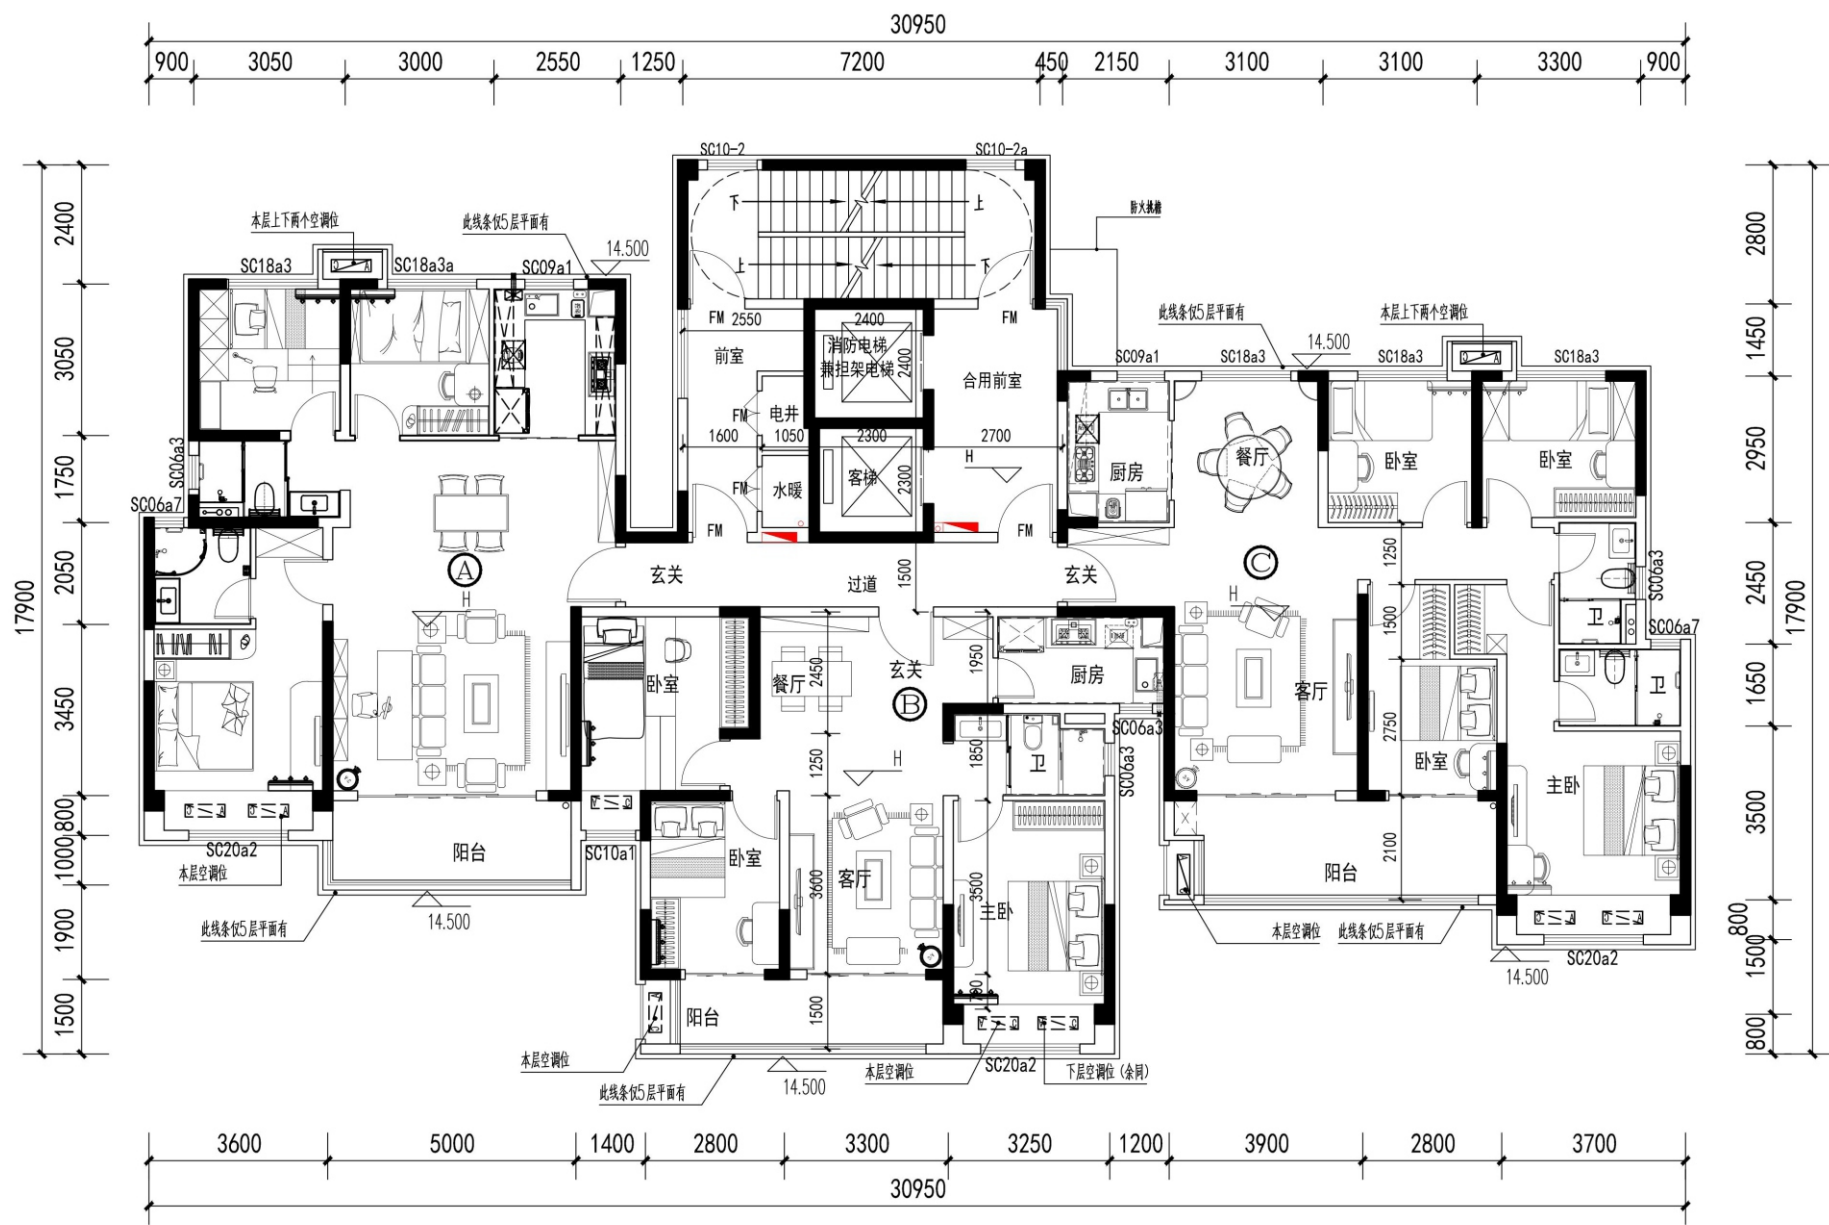

0757-29916065
 广东博意建筑设计院有限公司
 设计
 设计
 设计

5#三~二十八层平面图

广东博意建筑设计院有限公司		设计	审核	日期
设计	审核	日期	设计	日期
设计	审核	日期	设计	日期

5#三-二十八层平面图

设计
 审核
 校对
 0757-29816065
 设计
 广东博意建筑
 设计有限公司
 设计
 部门

5#首层平面图

广东博意建筑设计院有限公司		设计	审核	校对	制图
设计	审核	校对	制图	日期	图号
设计	审核	校对	制图	日期	图号
设计	审核	校对	制图	日期	图号

5#首层平面图

5#屋顶层平面图

5#立面图

5#1-1剖面图

广东博意建筑设计有限公司	
项目负责人	1591521
设计人	1591521
审核人	1591521
日期	2014.11.11

5#剖面图