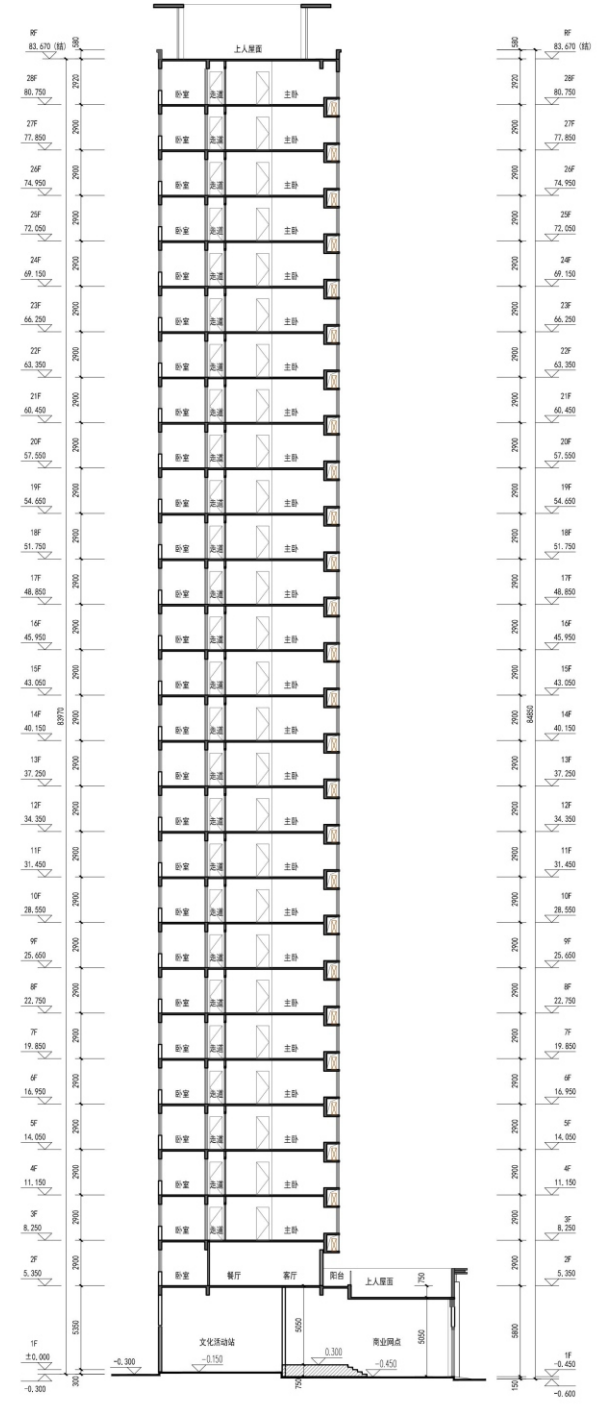

0757-29916065
 广东博意建筑设计院有限公司
 设计
 设计
 设计

5#三~二十八层平面图

广东博意建筑设计院有限公司		设计	审核	日期
设计	审核	日期	设计	日期
设计	审核	日期	设计	日期

5#三-二十八层平面图

设计
 审核
 校对
 0757-29816065
 设计
 广东博意建筑
 设计有限公司
 设计
 部门

5#首层平面图

广东博意建筑设计院有限公司		设计	审核	校对	制图
设计	审核	校对	制图	日期	图号
设计	审核	校对	制图	日期	图号
设计	审核	校对	制图	日期	图号

5#首层平面图

5#屋顶层平面图

5#立面图

5#1-1剖面图

广东博意建筑设计有限公司	
项目负责人	1591521
设计人	1591521
审核人	1591521
日期	2014.11.11

5#剖面图