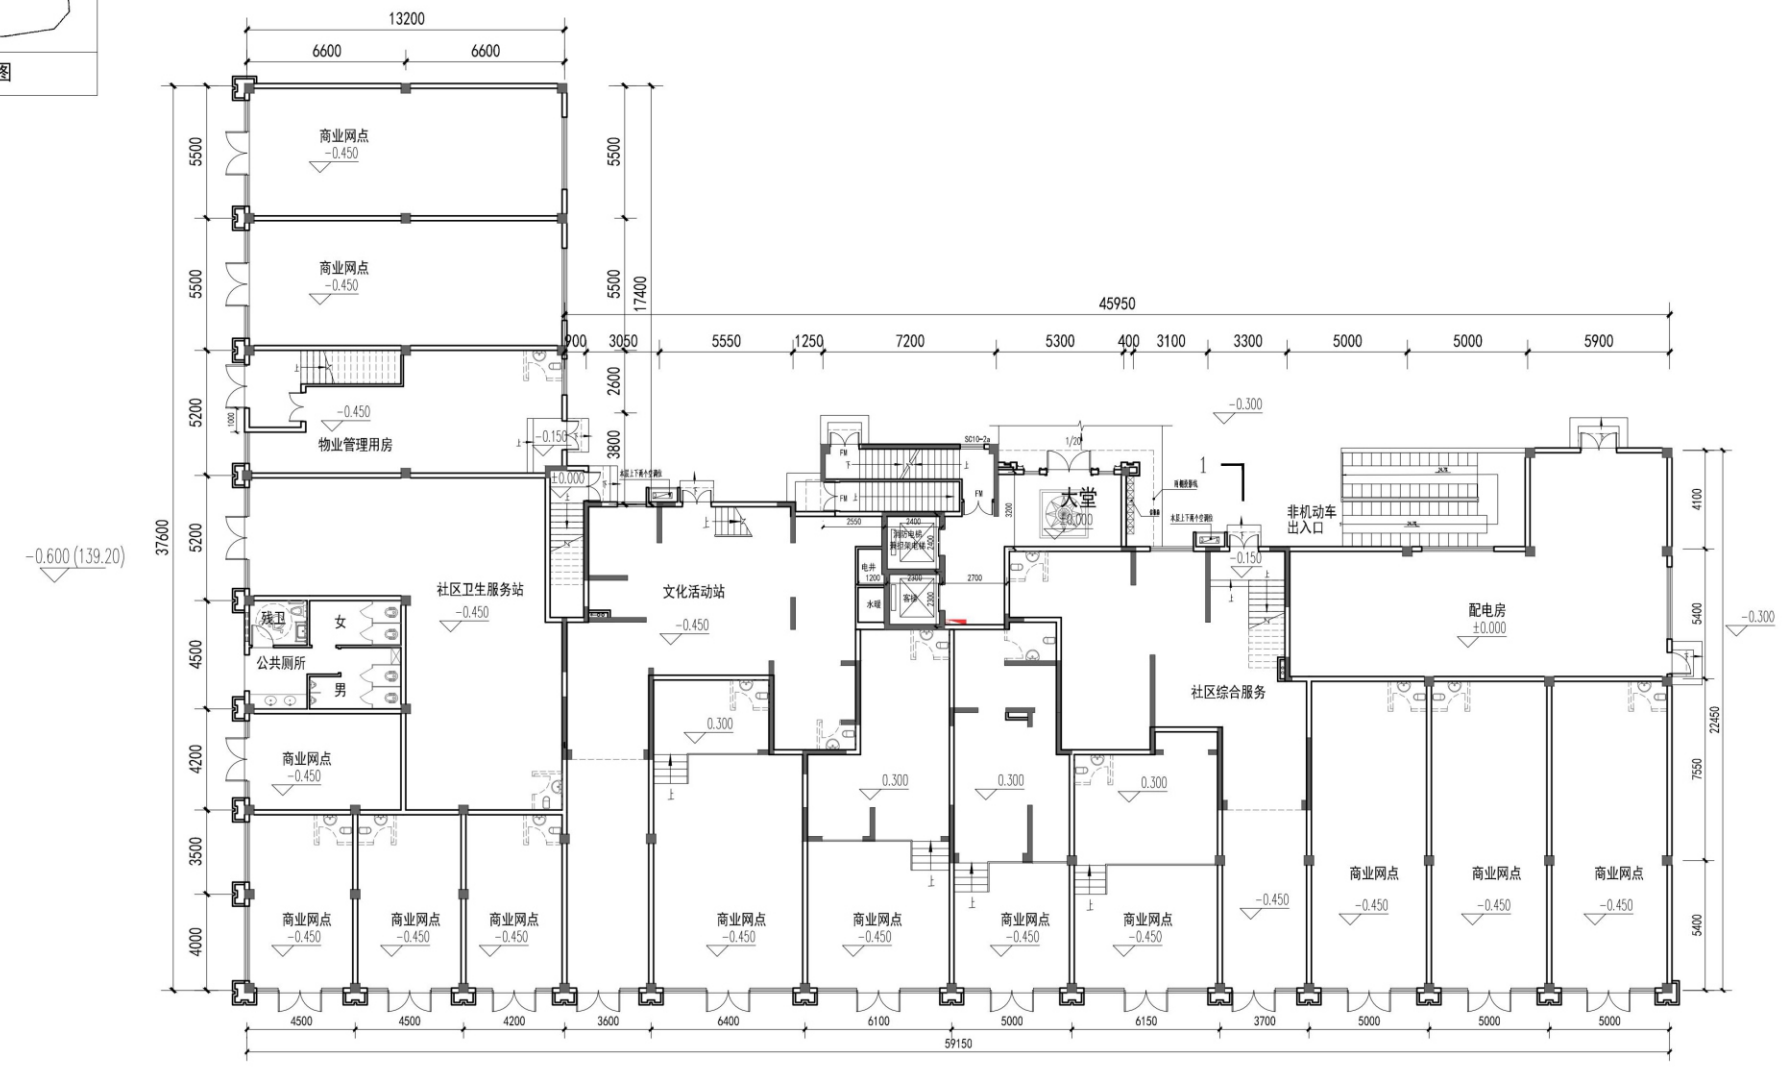

0757-29916065
 广东博意建筑设计院有限公司
 设计
 设计
 设计

5#三~二十八层平面图

广东博意建筑设计院有限公司		设计	审核	日期
设计	审核	日期	设计	日期
设计	审核	日期	设计	日期

5#三-二十八层平面图

设计
 审核
 校对
 0757-29816065
 设计
 广东博意建筑
 设计有限公司
 设计
 部门

5#首层平面图

广东博意建筑设计院有限公司		设计	审核	校对	制图
设计	审核	校对	制图	日期	图号
设计	审核	校对	制图	日期	图号
设计	审核	校对	制图	日期	图号

5#首层平面图

5#屋顶层平面图

5#立面图

5#1-1剖面图

广东博意建筑设计有限公司	
项目负责人	1591521
设计人	1591521
审核人	1591521
日期	2014.11.11

5#剖面图