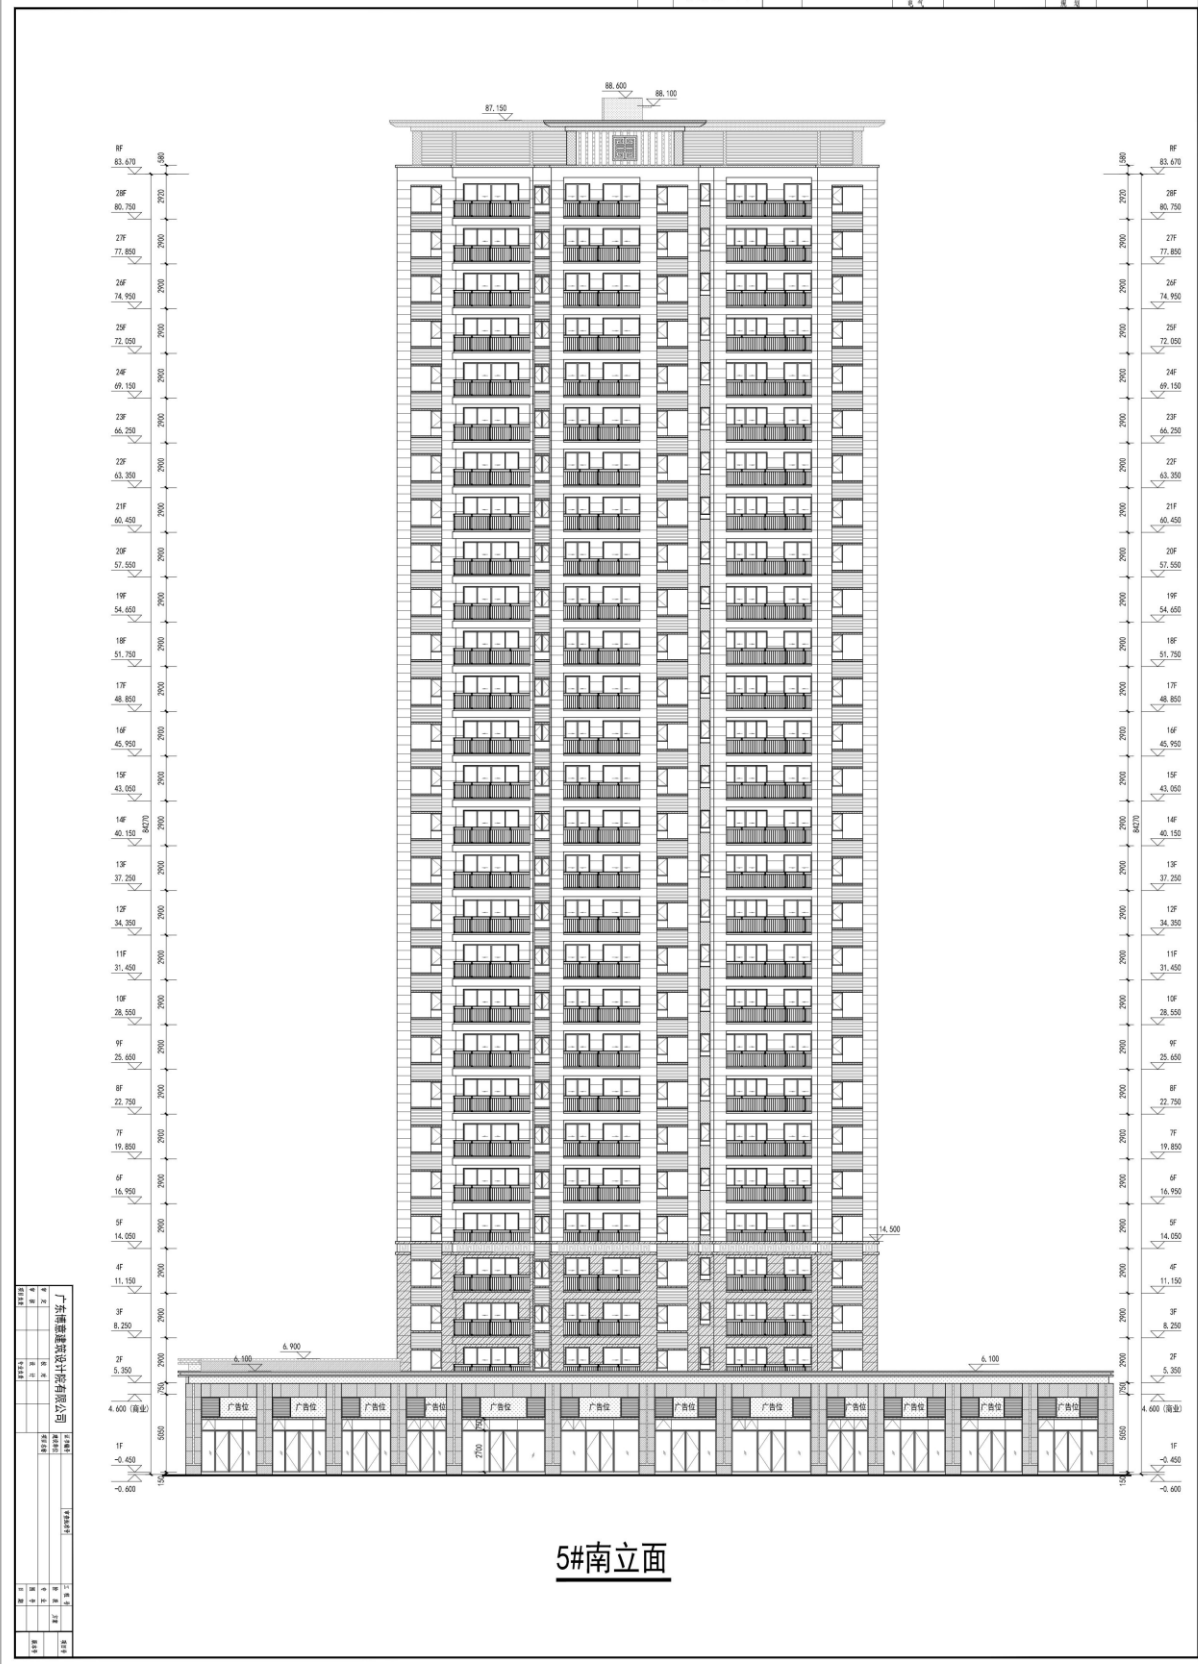

0757-29916065
 广东博意建筑设计院有限公司
 设计
 设计
 设计

5#三~二十八层平面图

广东博意建筑设计院有限公司		设计	审核	日期
设计	审核	日期	设计	日期
设计	审核	日期	设计	日期

5#三-二十八层平面图

设计
 审核
 校对
 0757-29816065
 设计
 广东博意建筑
 设计有限公司
 设计
 部门

5#首层平面图

广东博意建筑设计院有限公司		设计	审核	校对	制图
设计	审核	校对	制图	日期	图号
设计	审核	校对	制图	日期	图号
设计	审核	校对	制图	日期	图号

5#首层平面图

5#屋顶层平面图

5#立面图

5#1-1剖面图

广东博意建筑设计有限公司	
项目负责人	1591521
设计人	1591521
审核人	1591521
日期	2014.11.11

5#剖面图