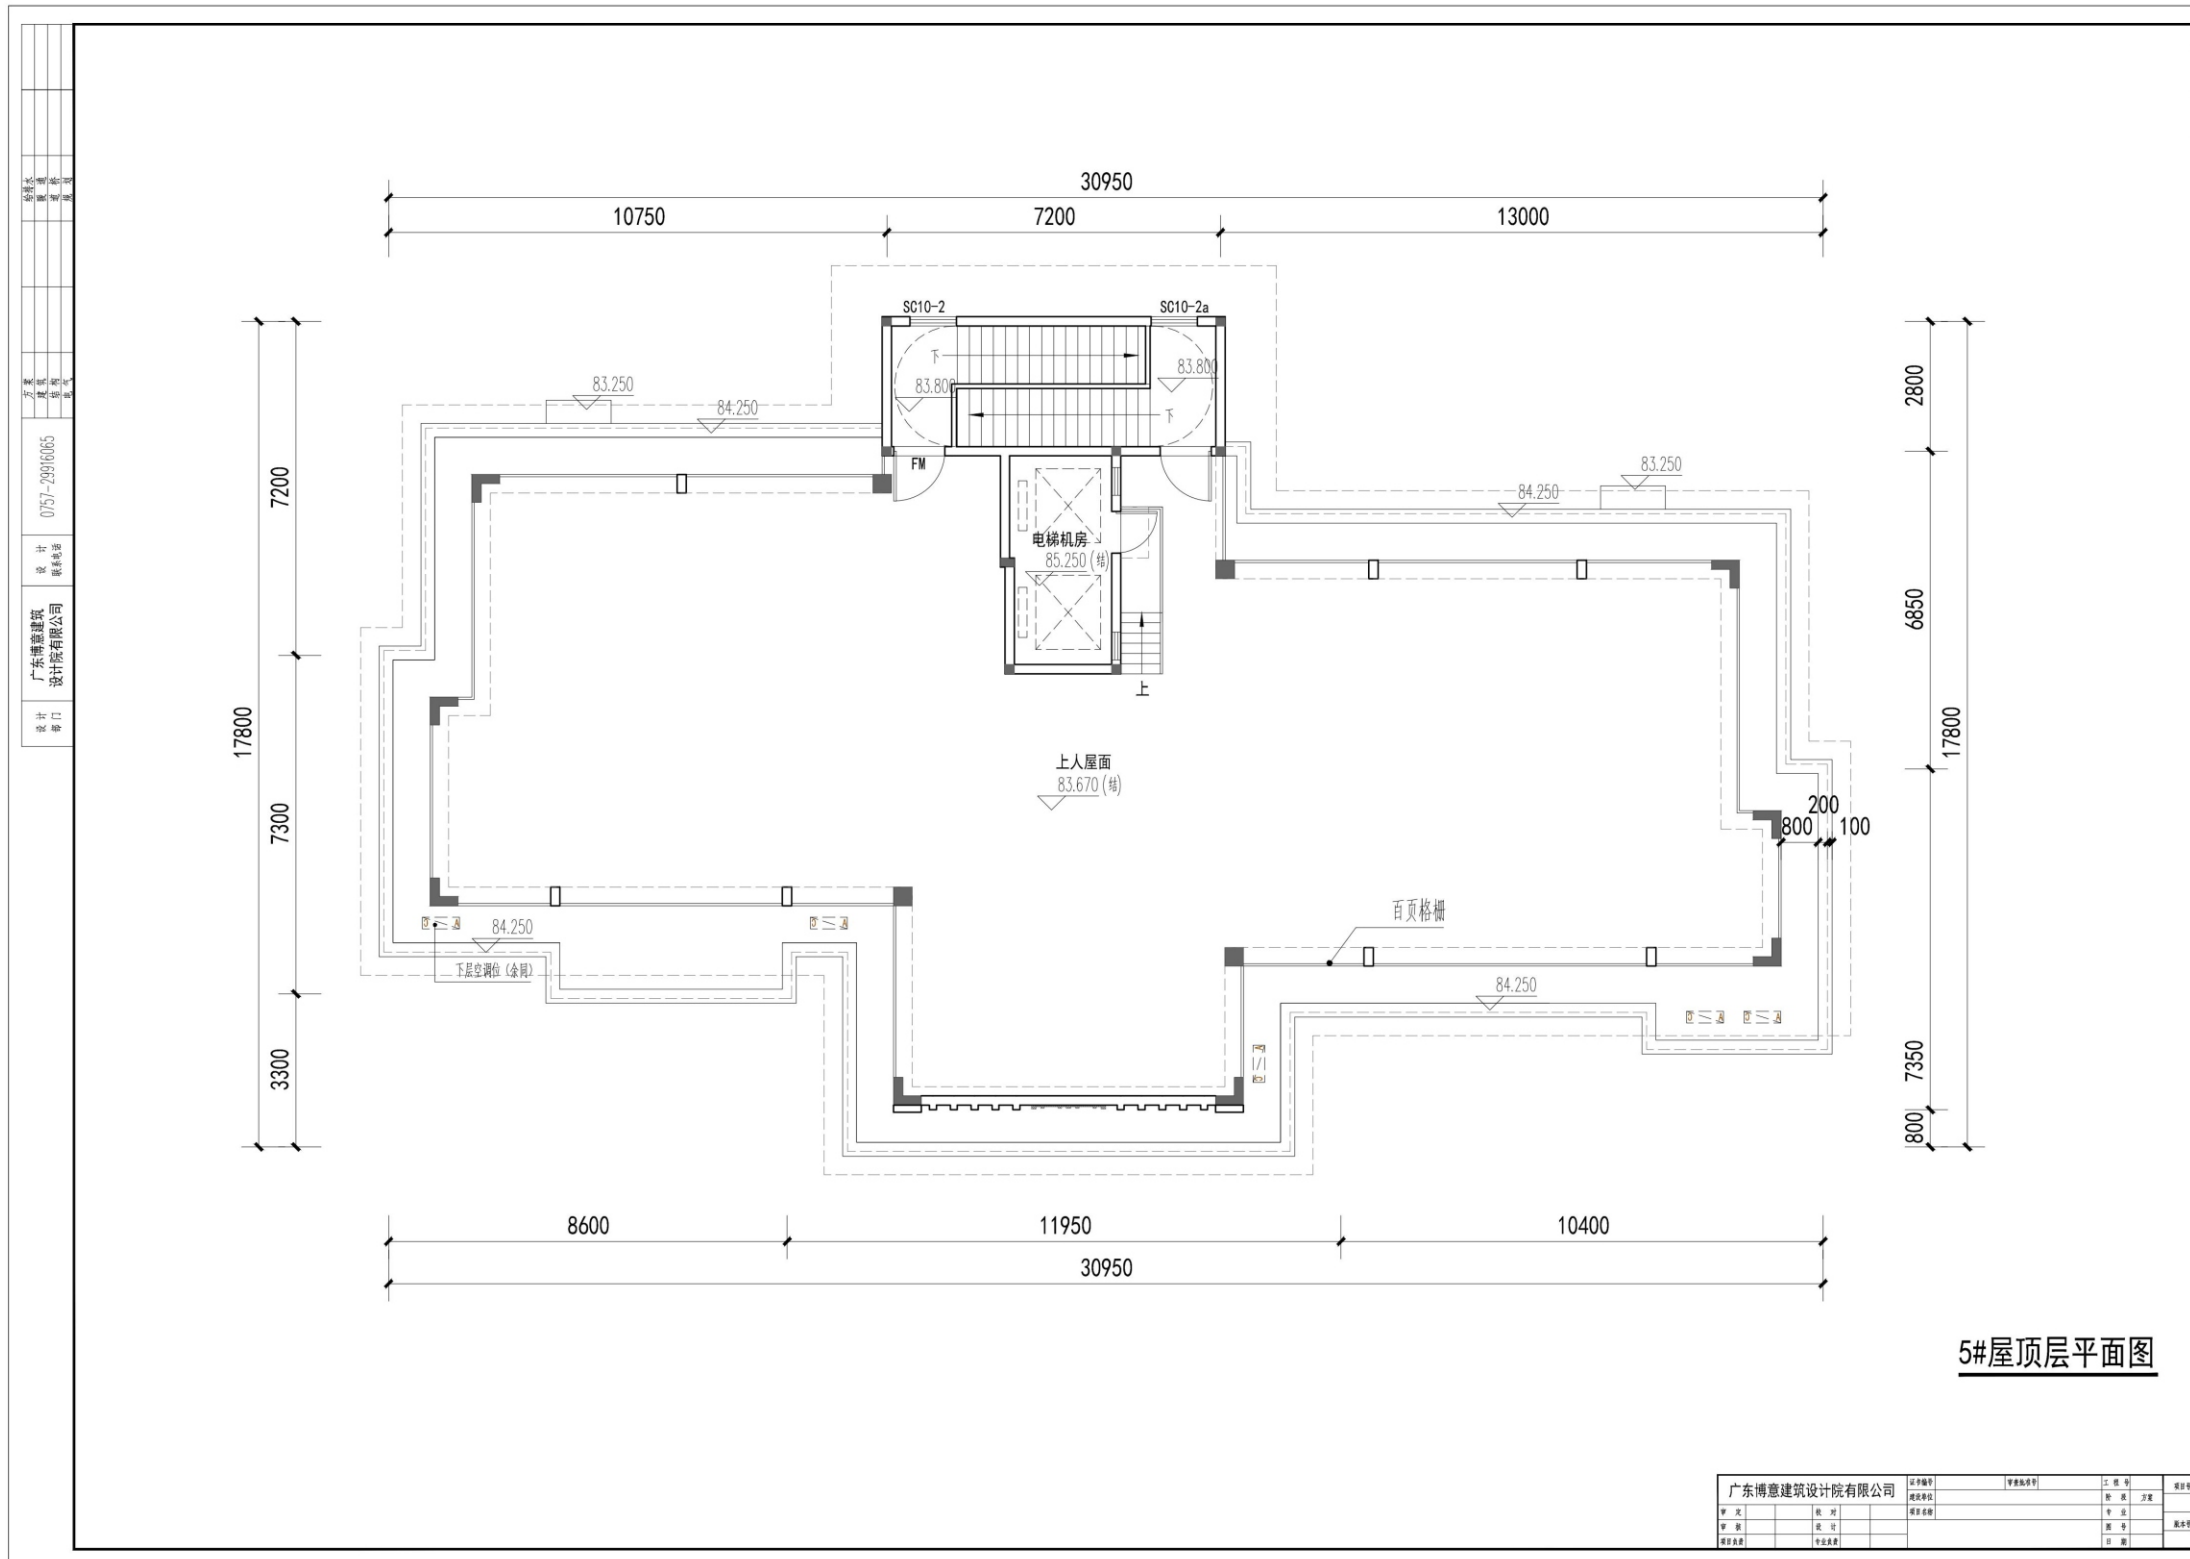

0757-29916065
 广东博意建筑设计院有限公司
 设计
 设计
 设计

5#三~二十八层平面图

广东博意建筑设计院有限公司		设计	审核	日期
设计	审核	日期	设计	日期
设计	审核	日期	设计	日期

5#三-二十八层平面图

设计
 审核
 校对
 0757-29816065
 设计
 广东博意建筑
 设计有限公司
 设计
 部门

5#首层平面图

广东博意建筑设计院有限公司		设计	审核	校对	制图
设计	审核	校对	制图	日期	图号
设计	审核	校对	制图	日期	图号
设计	审核	校对	制图	日期	图号

5#首层平面图

5#屋顶层平面图

5#立面图

5#1-1剖面图

广东博意建筑设计有限公司	
项目负责人	1591521
设计人	1591521
审核人	1591521
日期	2014.11.11

5#剖面图