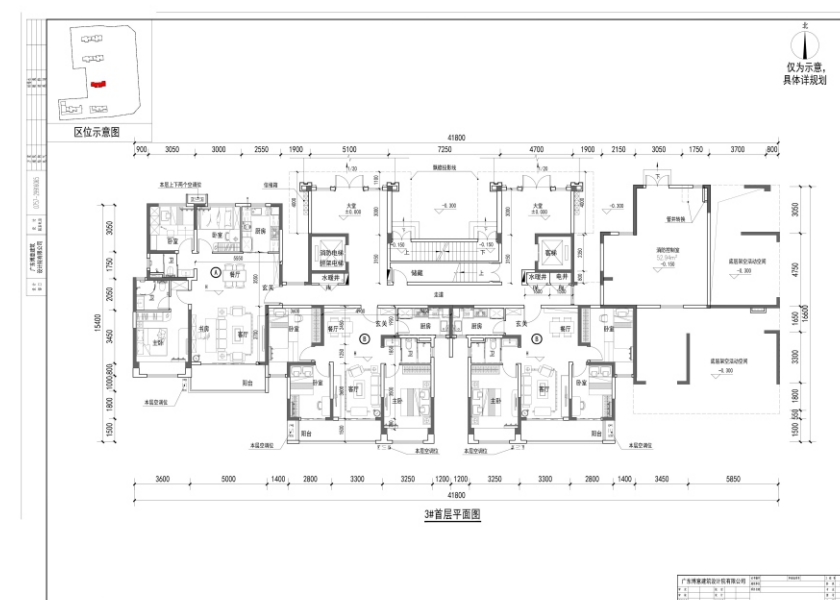

洛阳市建设工程规划公示牌

1#2#首层平面图

1#2#屋顶层平面图

3#首层平面图

3#屋顶层平面图

5#首层平面图

5#屋顶层平面图

6#首层平面图

6#屋顶层平面图

建设单位：洛阳碧兴置业有限公司

建设位置：洛阳市洛龙区太康路与龙门大道交叉口
西南角

项目名称：洛阳珑悦花园

建设规模：总建设用地面积：31640.195平方米

总建筑面积：130828.49平方米

主要功能：住宅

公示日期：2021年9月14日至2021年9月23日