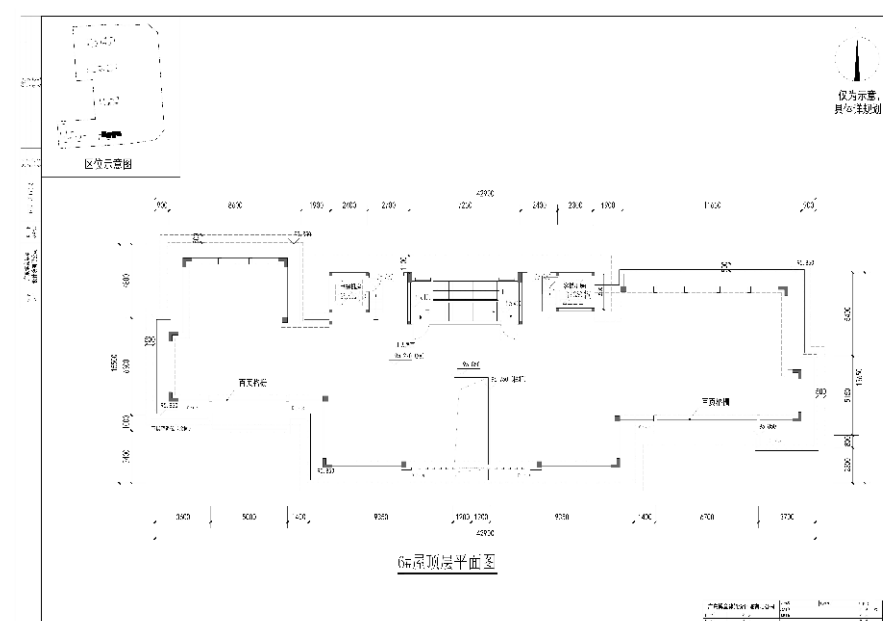

洛阳市建设工程规划公示牌

1#2#首层平面图

1#2#屋顶层平面图

3#首层平面图

3#屋顶层平面图

5#首层平面图

5#屋顶层平面图

6#首层平面图

6#屋顶层平面图

建设单位：洛阳碧兴置业有限公司

建设位置：洛阳市洛龙区太康路与龙门大道交叉口
西南角

项目名称：洛阳珑悦花园

建设规模：总建设用地面积：31640.195平方米

总建筑面积：130828.49平方米

主要功能：住宅

公示日期：2021年9月14日至2021年9月23日