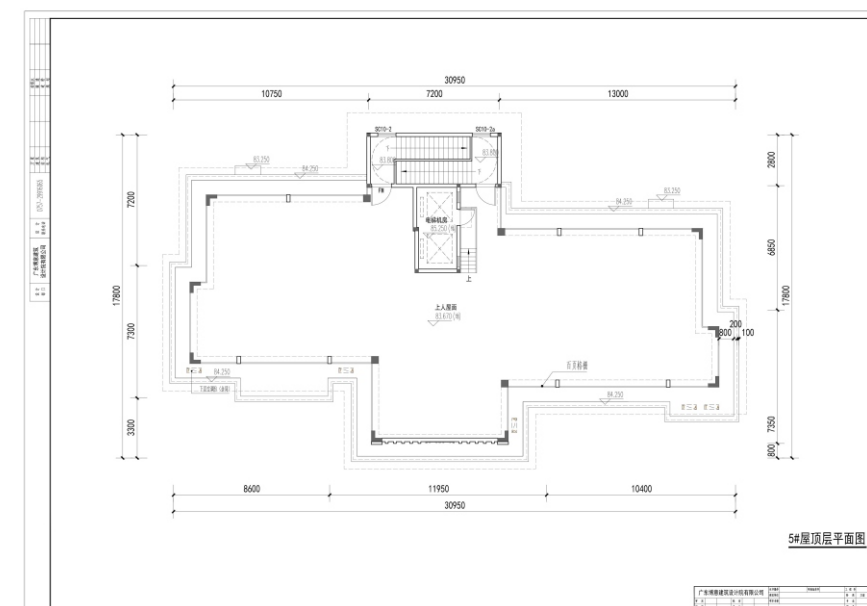

洛阳市建设工程规划公示牌

1#2#首层平面图

1#2#屋顶层平面图

3#首层平面图

3#屋顶层平面图

5#首层平面图

5#屋顶层平面图

6#首层平面图

6#屋顶层平面图

建设单位：洛阳碧兴置业有限公司

建设位置：洛阳市洛龙区太康路与龙门大道交叉口
西南角

项目名称：洛阳珑悦花园

建设规模：总建设用地面积：31640.195平方米

总建筑面积：130828.49平方米

主要功能：住宅

公示日期：2021年9月14日至2021年9月23日