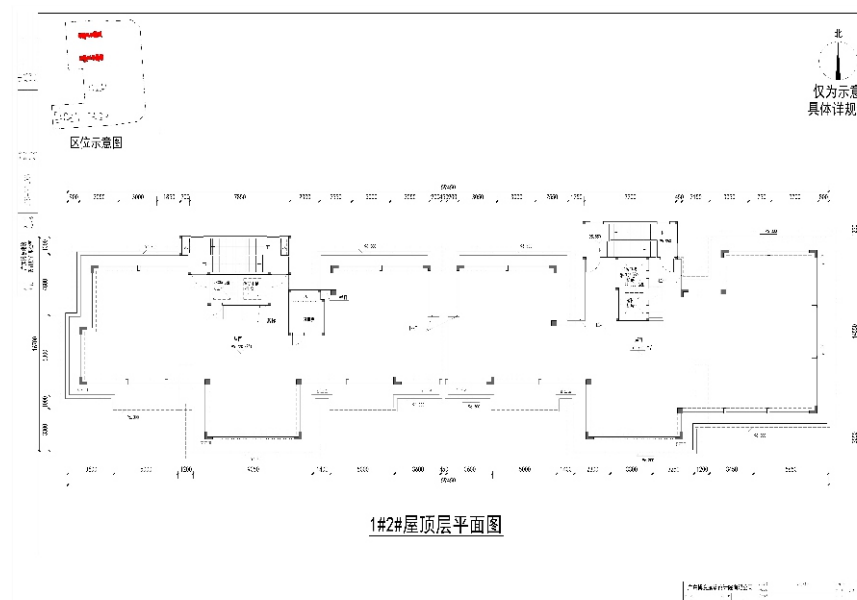

洛阳市建设工程规划公示牌

1#2#首层平面图

1#2#屋顶层平面图

3#首层平面图

3#屋顶层平面图

5#首层平面图

5#屋顶层平面图

6#首层平面图

6#屋顶层平面图

建设单位：洛阳碧兴置业有限公司

建设位置：洛阳市洛龙区太康路与龙门大道交叉口
西南角

项目名称：洛阳珑悦花园

建设规模：总建设用地面积：31640.195平方米

总建筑面积：130828.49平方米

主要功能：住宅

公示日期：2021年9月14日至2021年9月23日