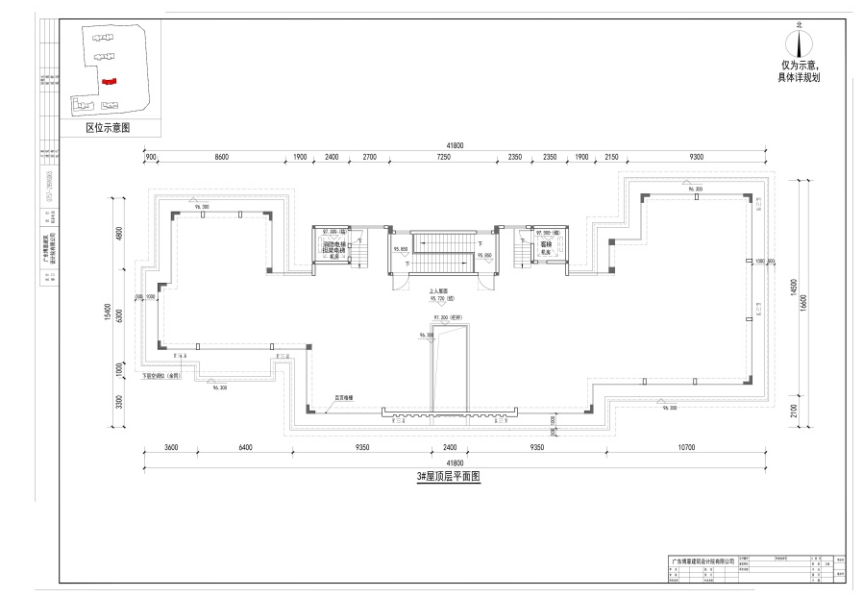

洛阳市建设工程规划公示牌

1#2#首层平面图

1#2#屋顶层平面图

3#首层平面图

3#屋顶层平面图

5#首层平面图

5#屋顶层平面图

6#首层平面图

6#屋顶层平面图

建设单位：洛阳碧兴置业有限公司

建设位置：洛阳市洛龙区太康路与龙门大道交叉口
西南角

项目名称：洛阳珑悦花园

建设规模：总建设用地面积：31640.195平方米

总建筑面积：130828.49平方米

主要功能：住宅

公示日期：2021年9月14日至2021年9月23日