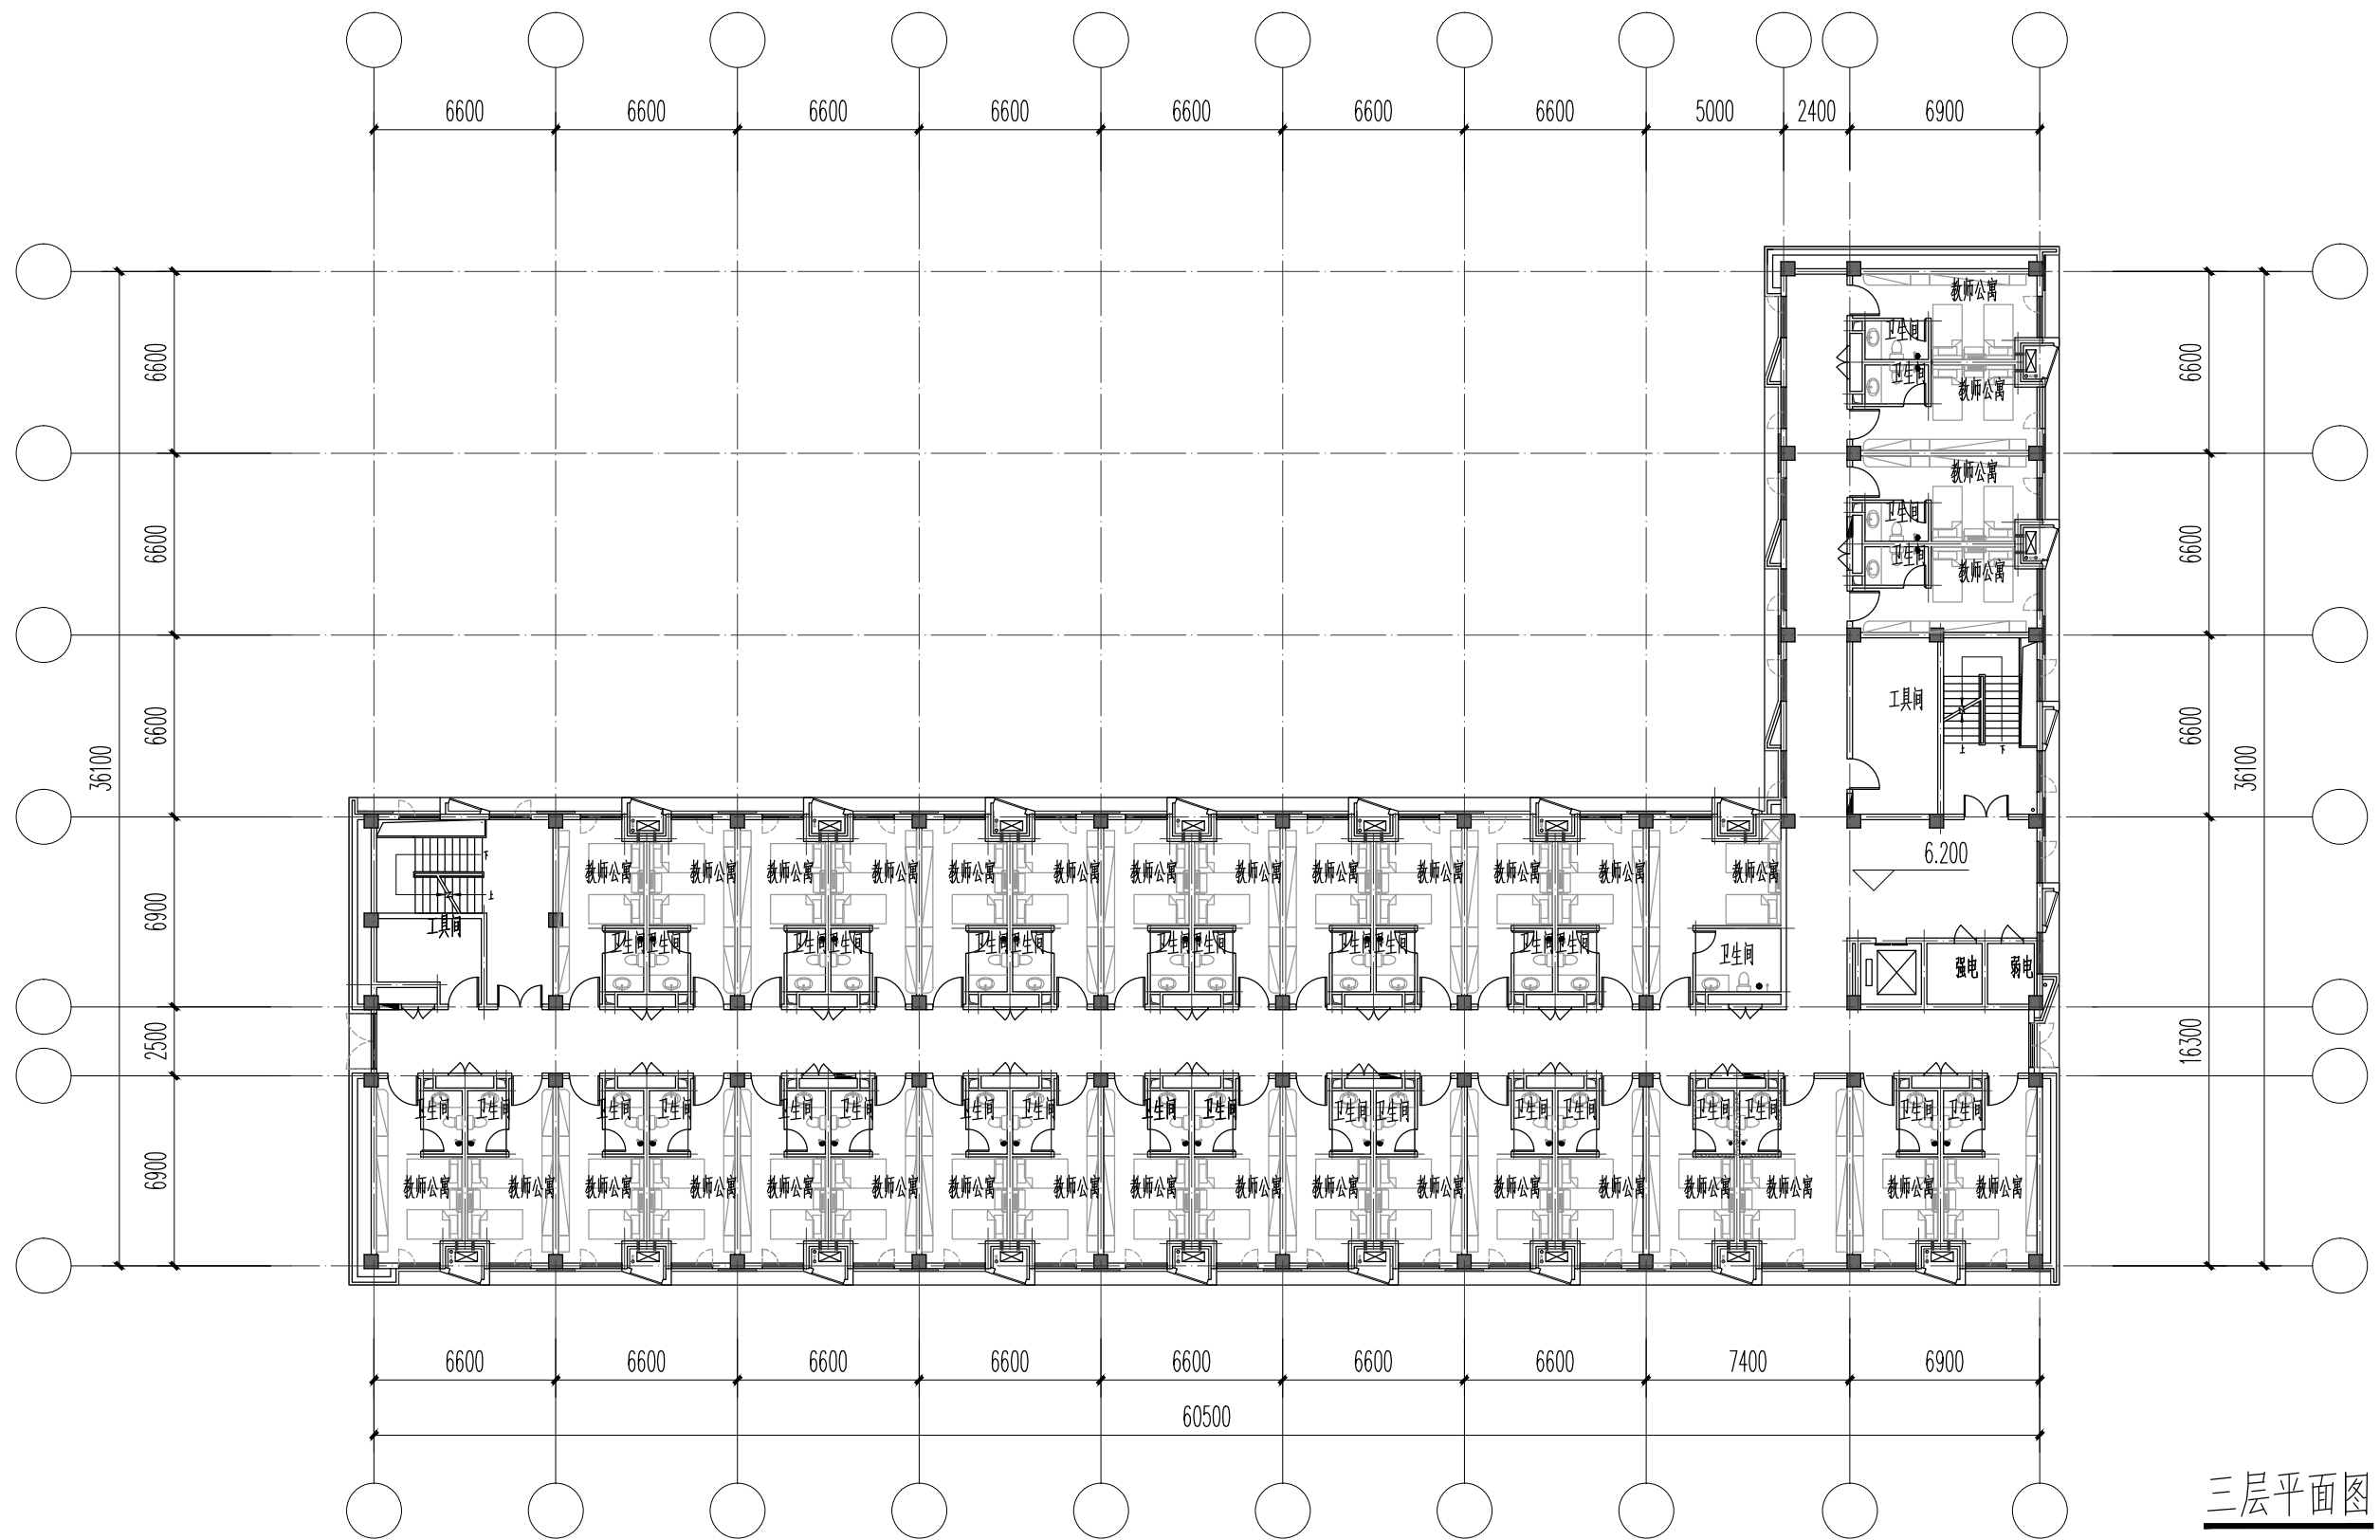

三层平面图

天津华汇工程建筑设计有限公司
HUAHUI ARCHITECTURAL DESIGN & ENGINEERING CO., LTD.

设计证书编号甲级 A112002496

工程项目
PROJECT TITLE
图纸名称
DRAWING NAME

洛阳市葛家岭学校项目
教师公寓三层平面图

2022.06