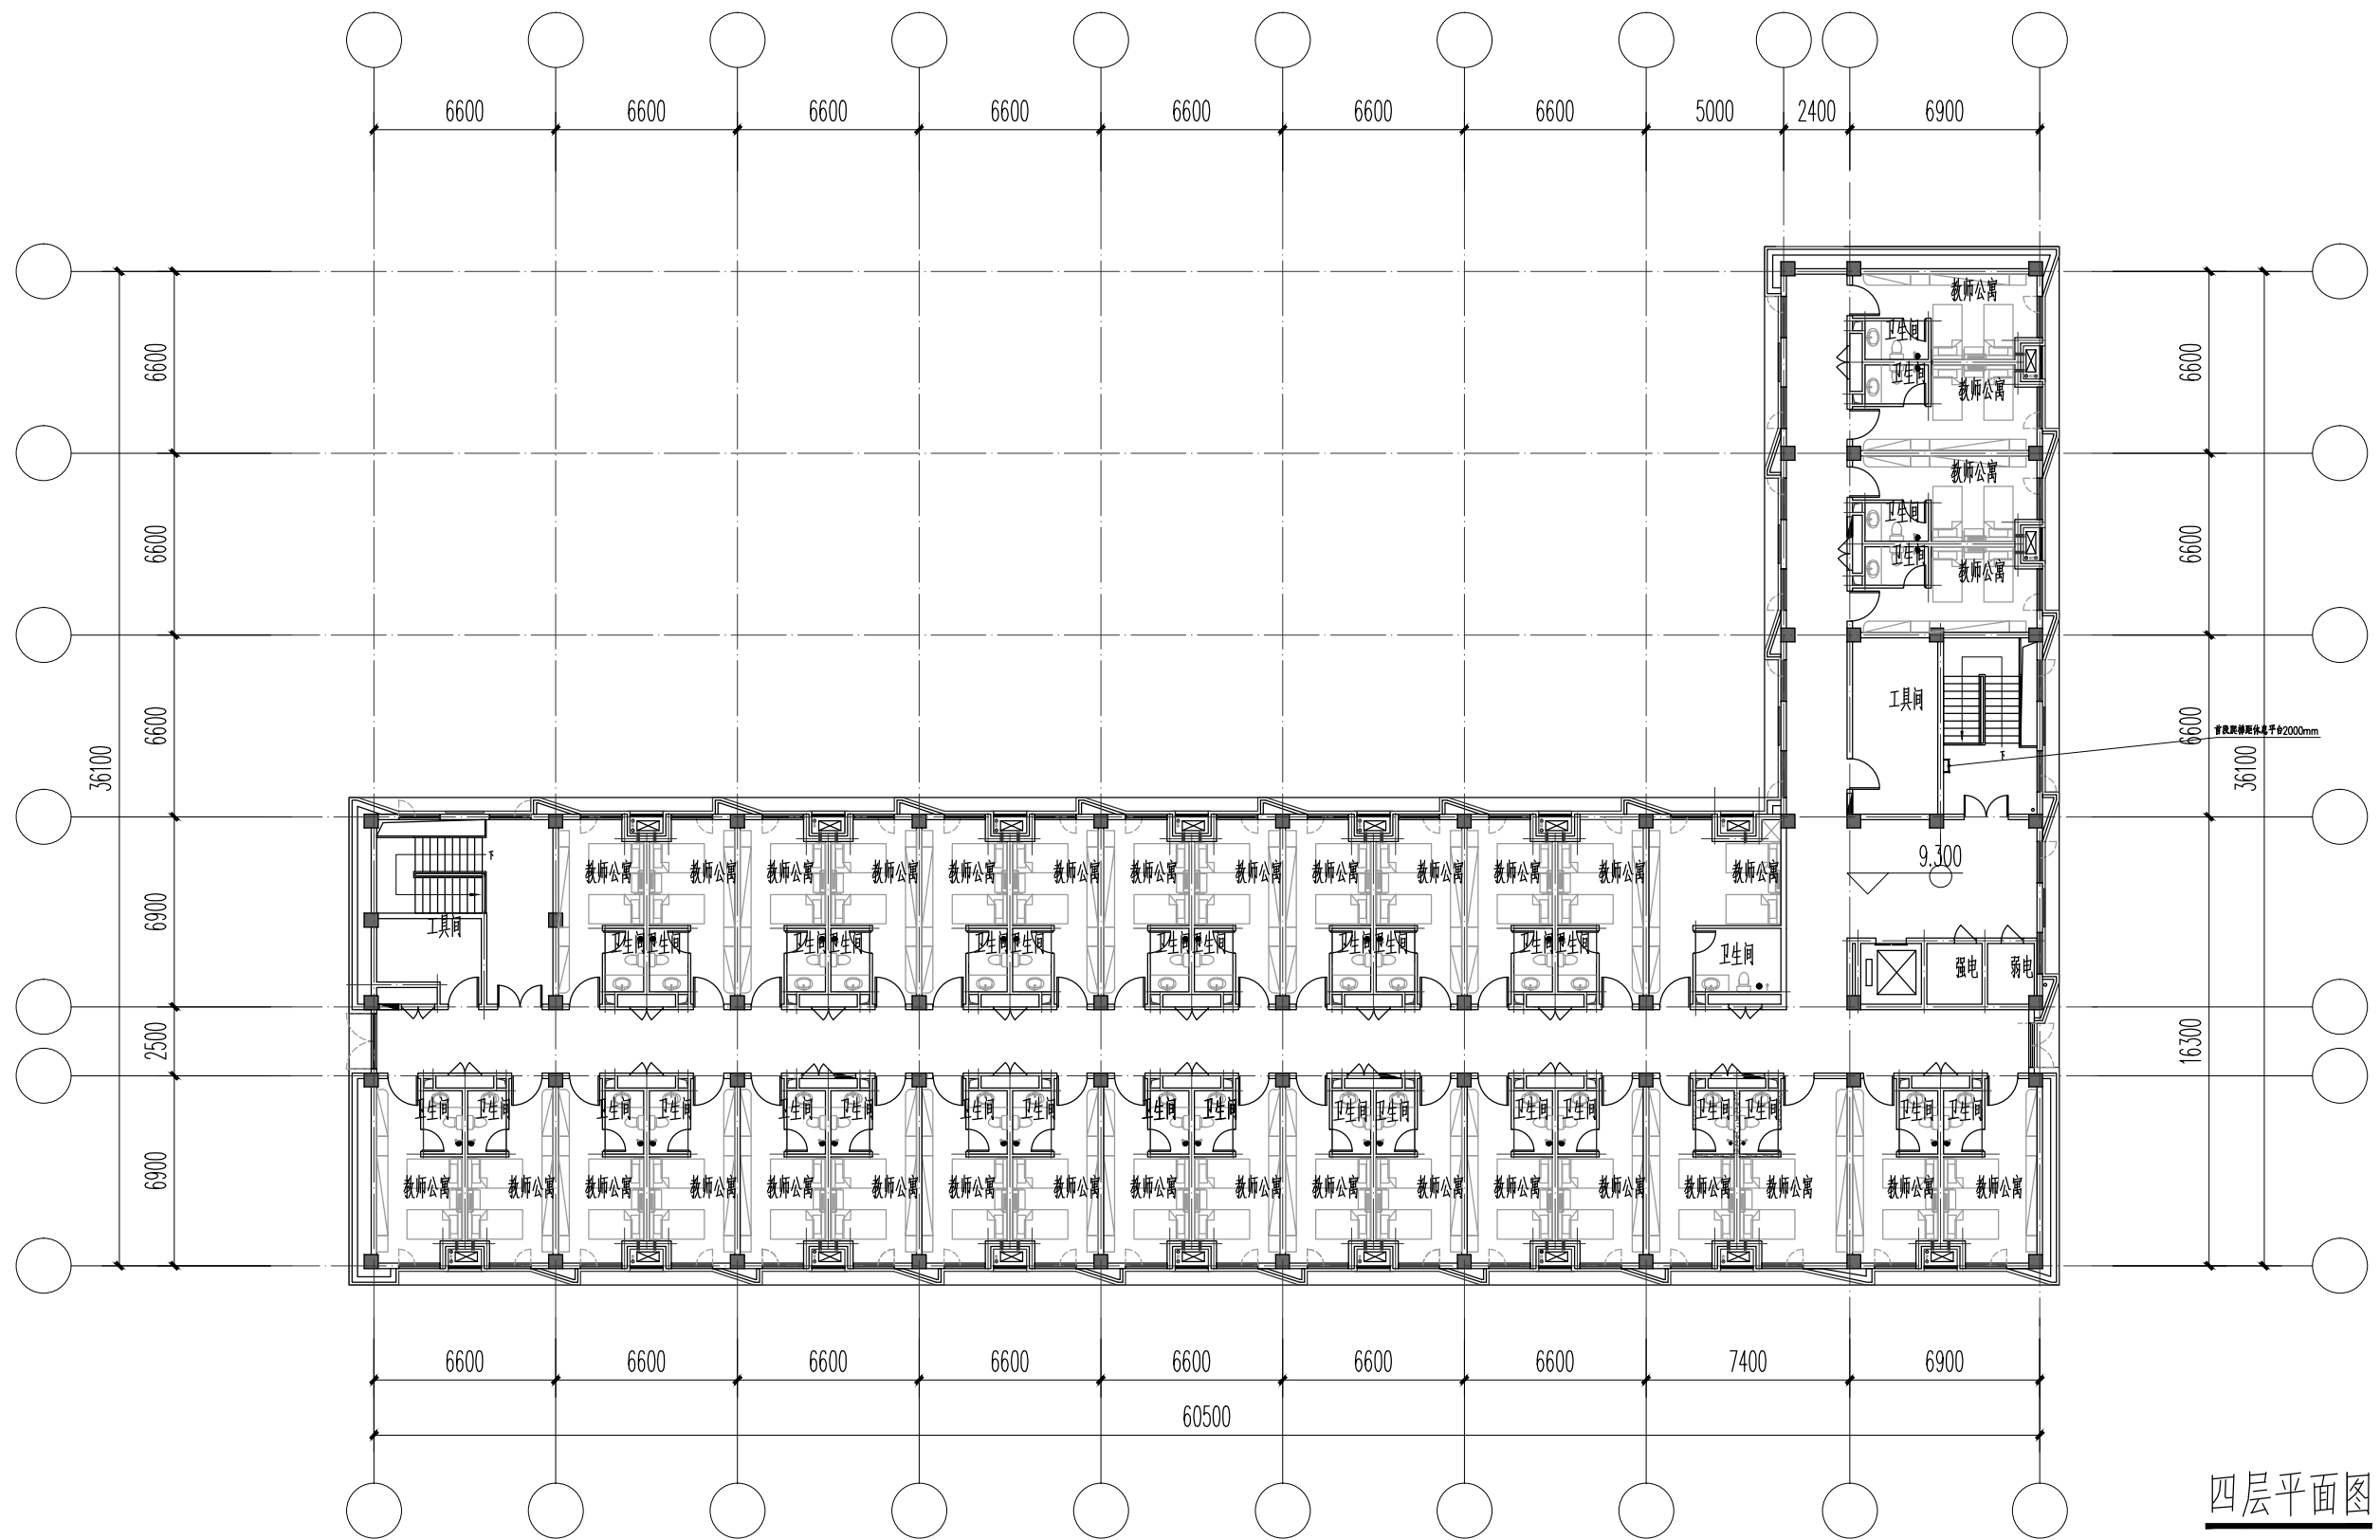

设计证书编号甲级 A112002496

工程项目
PROJECT TITLE
图纸名称
DRAWING NAME

洛阳市葛家岭学校项目
教师公寓三层平面图

2022.06

四层平面图

屋顶层平面图

天津华汇工程建筑设计有限公司
HUAHUI ARCHITECTURAL DESIGN & ENGINEERING CO., LTD.

设计证书编号甲级 A112002496