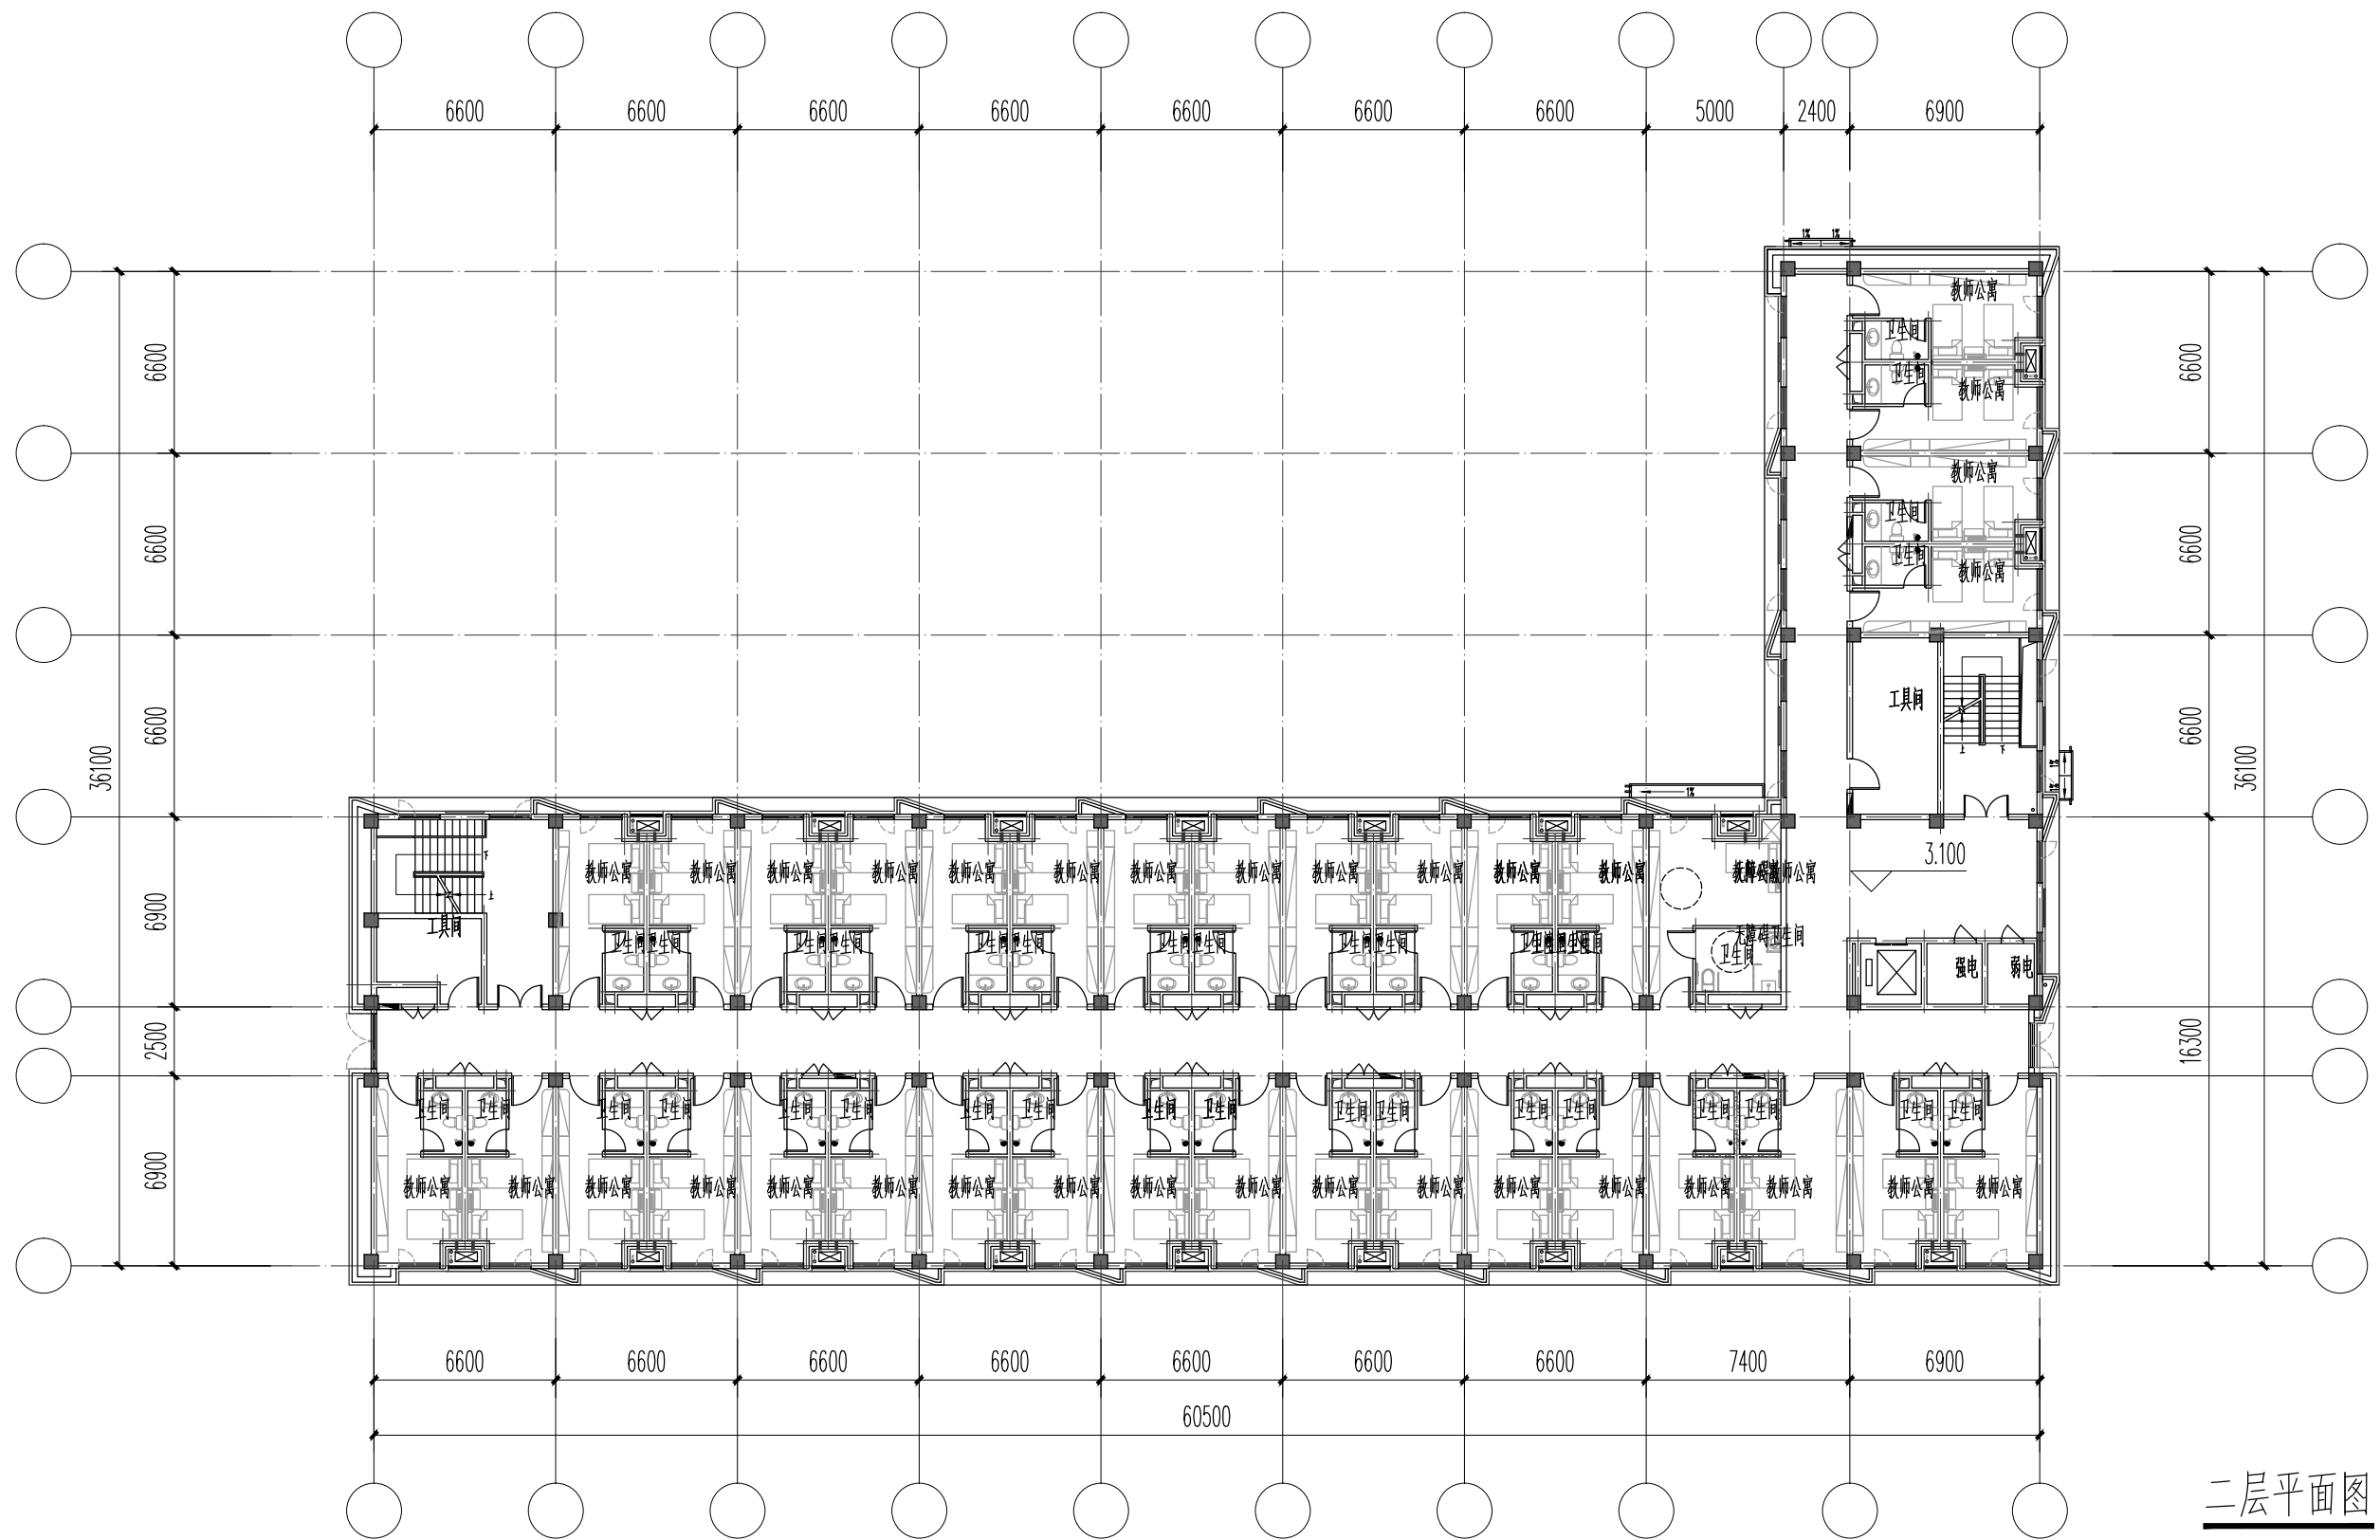

地下一层平面图

一层平面图

天津华汇工程建筑设计有限公司
HUAHUI ARCHITECTURAL DESIGN & ENGINEERING CO., LTD.

设计证书编号甲级 A112002496

工程项目
PROJECT TITLE
图纸名称
DRAWING NAME

洛阳市葛家岭学校项目
教师公寓一层平面图

2022.06

二层平面图