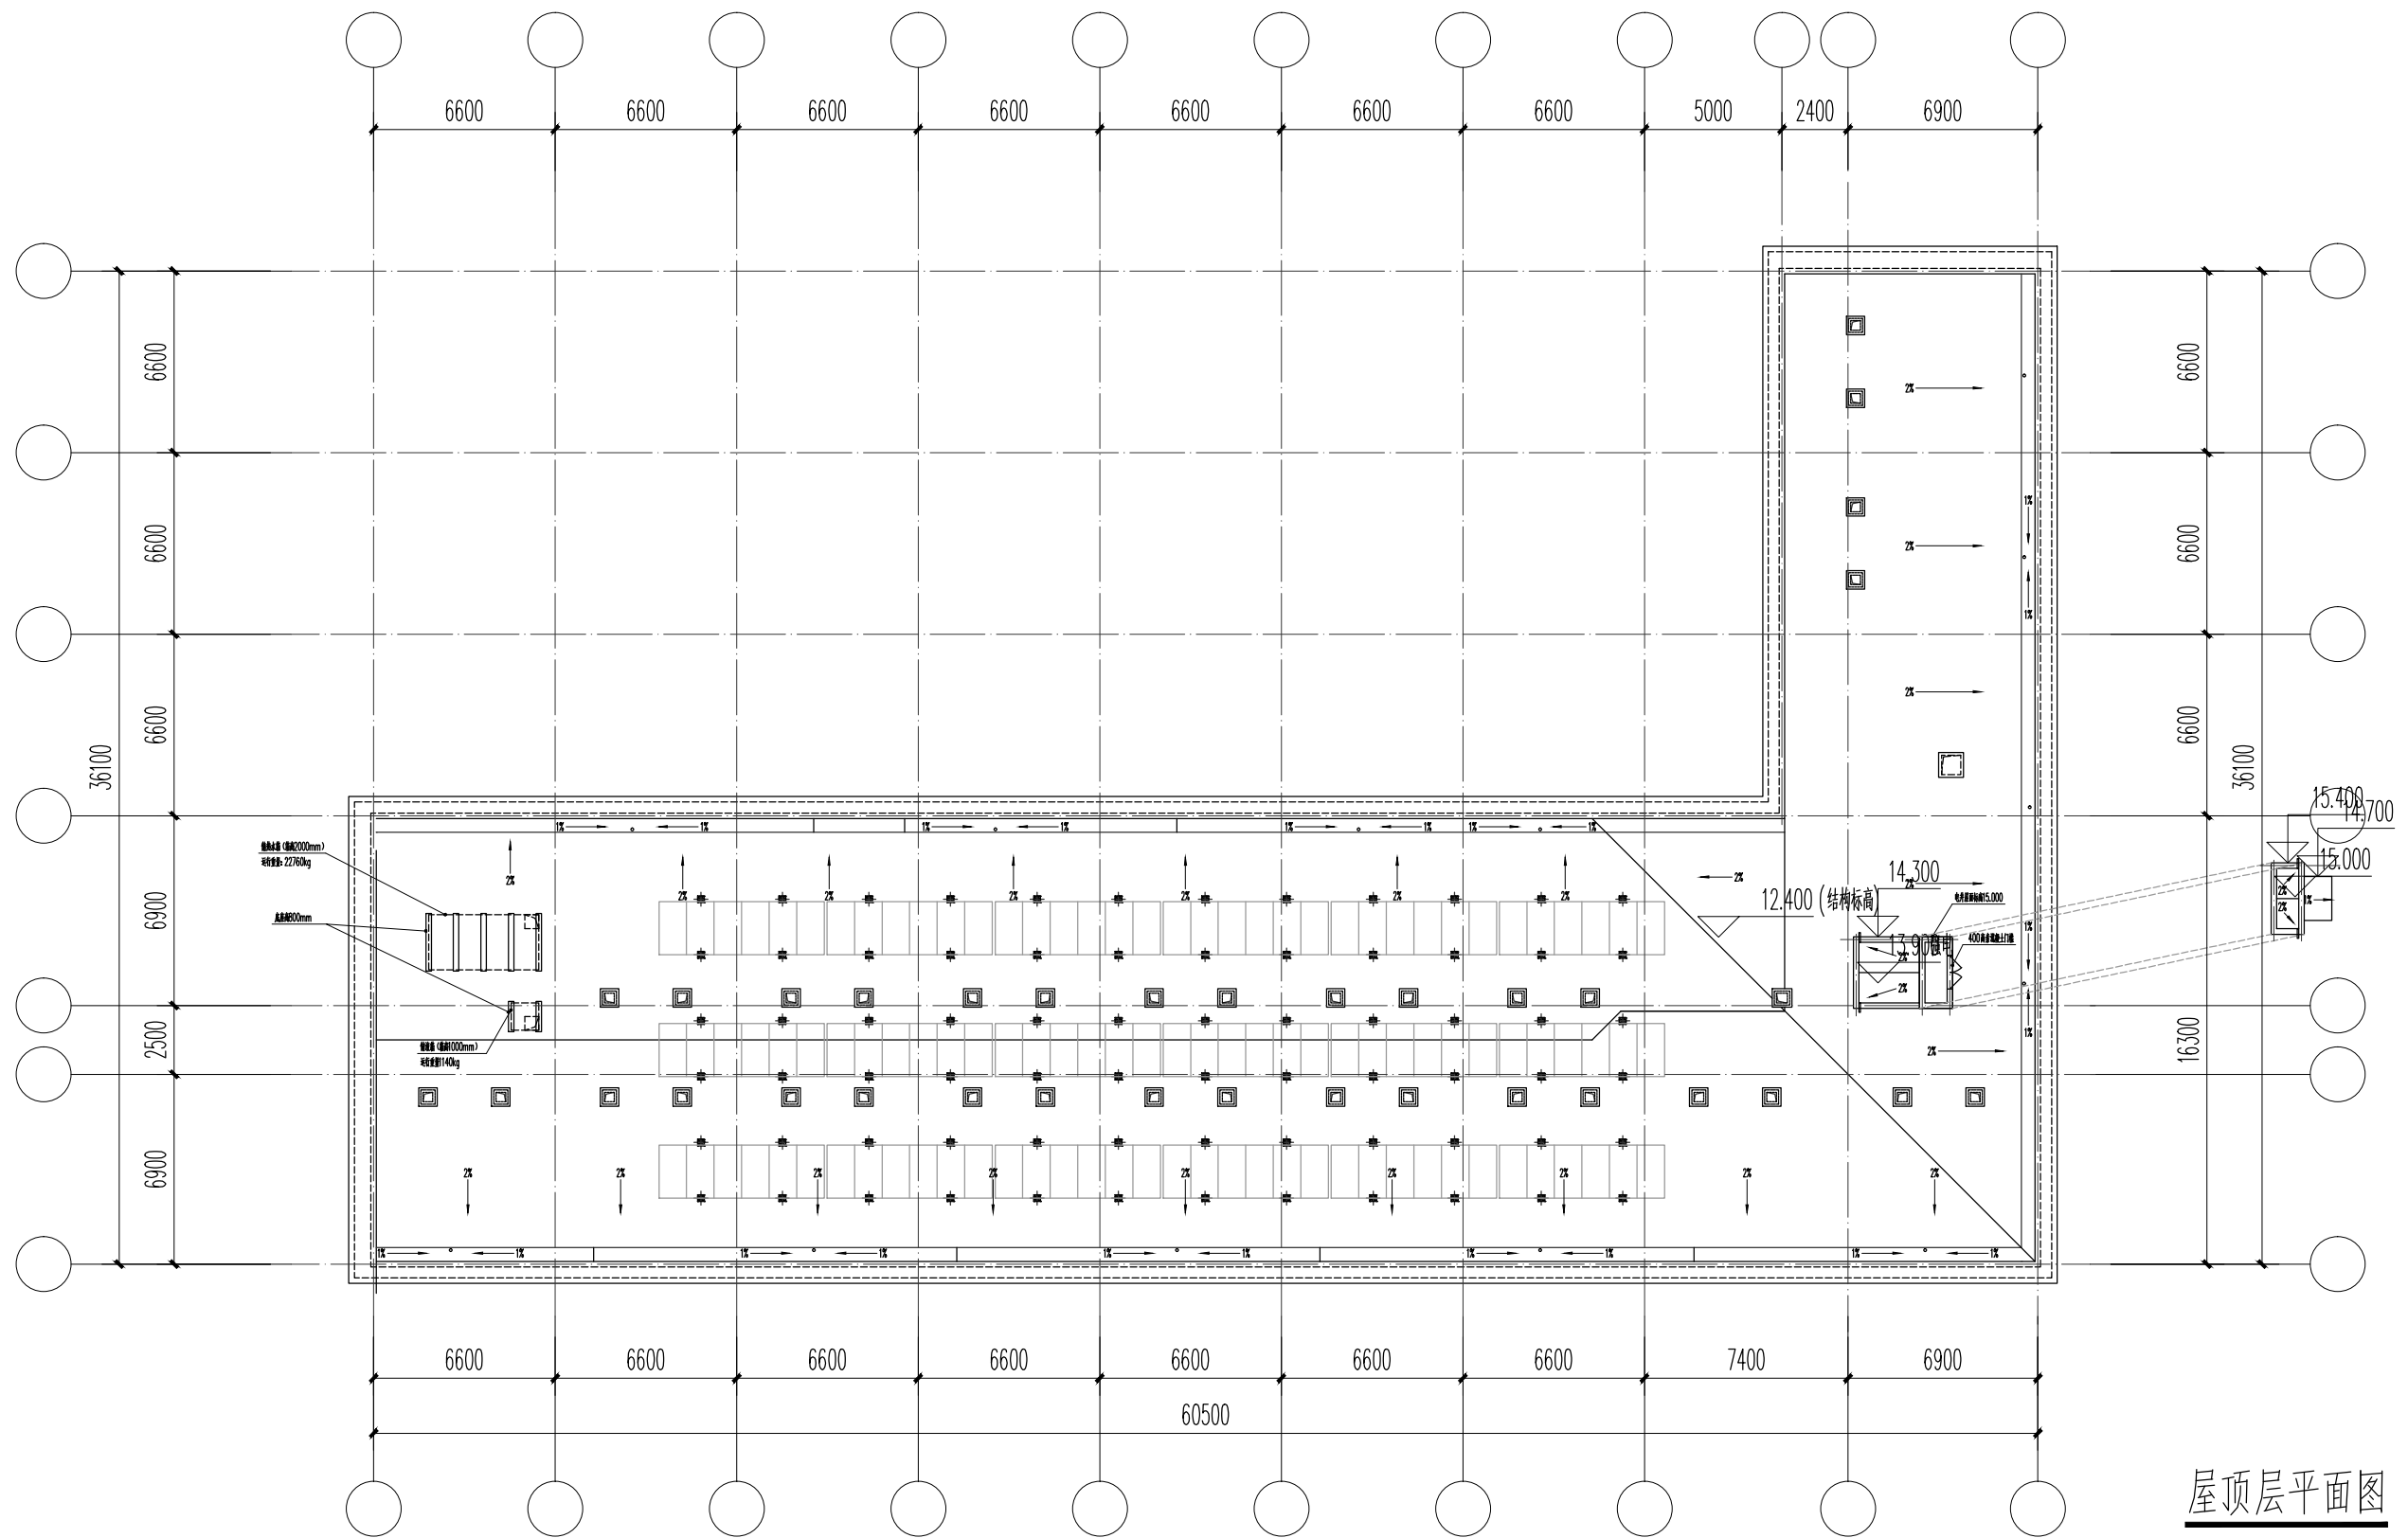

设计证书编号甲级 A112002496

工程项目
PROJECT TITLE
图纸名称
DRAWING NAME

洛阳市葛家岭学校项目
教师公寓三层平面图

2022.06

四层平面图

屋顶层平面图

天津华汇工程建筑设计有限公司
HUAHUI ARCHITECTURAL DESIGN & ENGINEERING CO., LTD.

设计证书编号甲级 A112002496