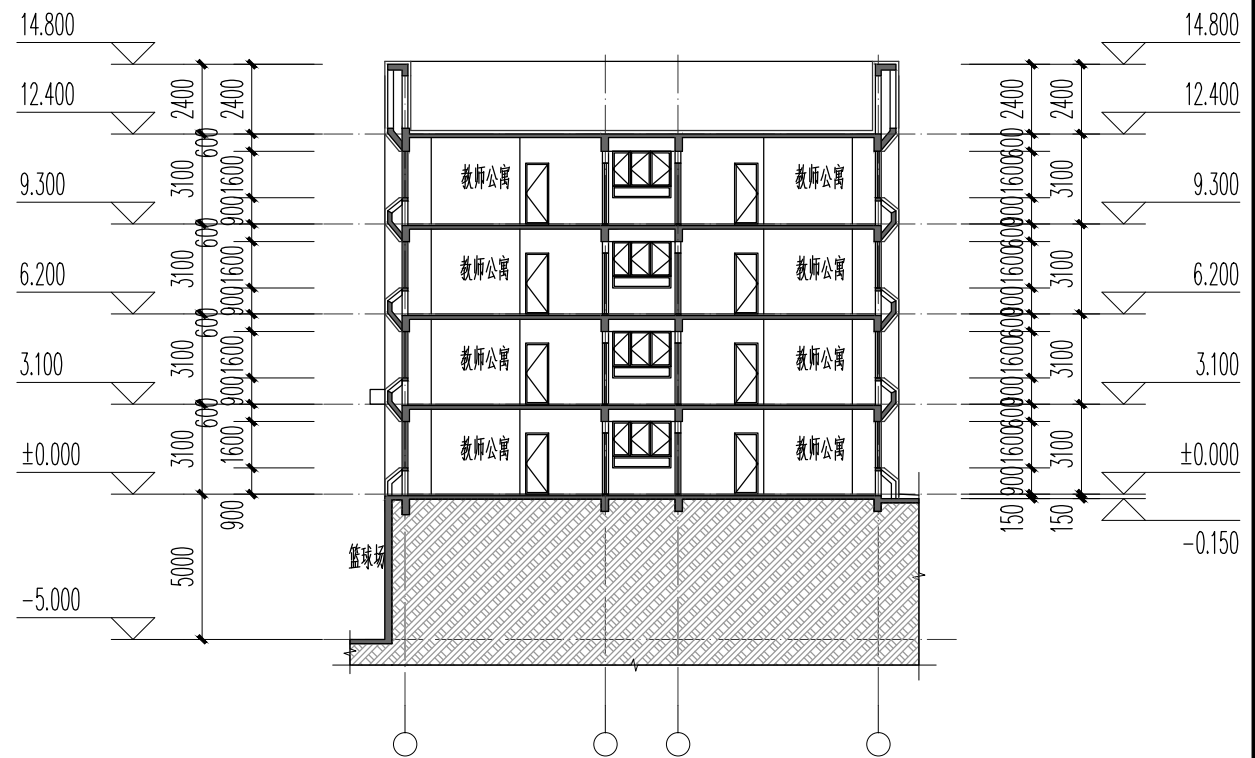

工程项目
PROJECT TITLE
图纸名称
DRAWING NAME

洛阳市葛家岭学校项目
教师公寓屋顶层平面图

2022.06

A~H轴立面图

H~A轴立面图

1-1剖面图

-  米色防雨百叶
-  灰色防雨百叶
-  米色乳胶漆