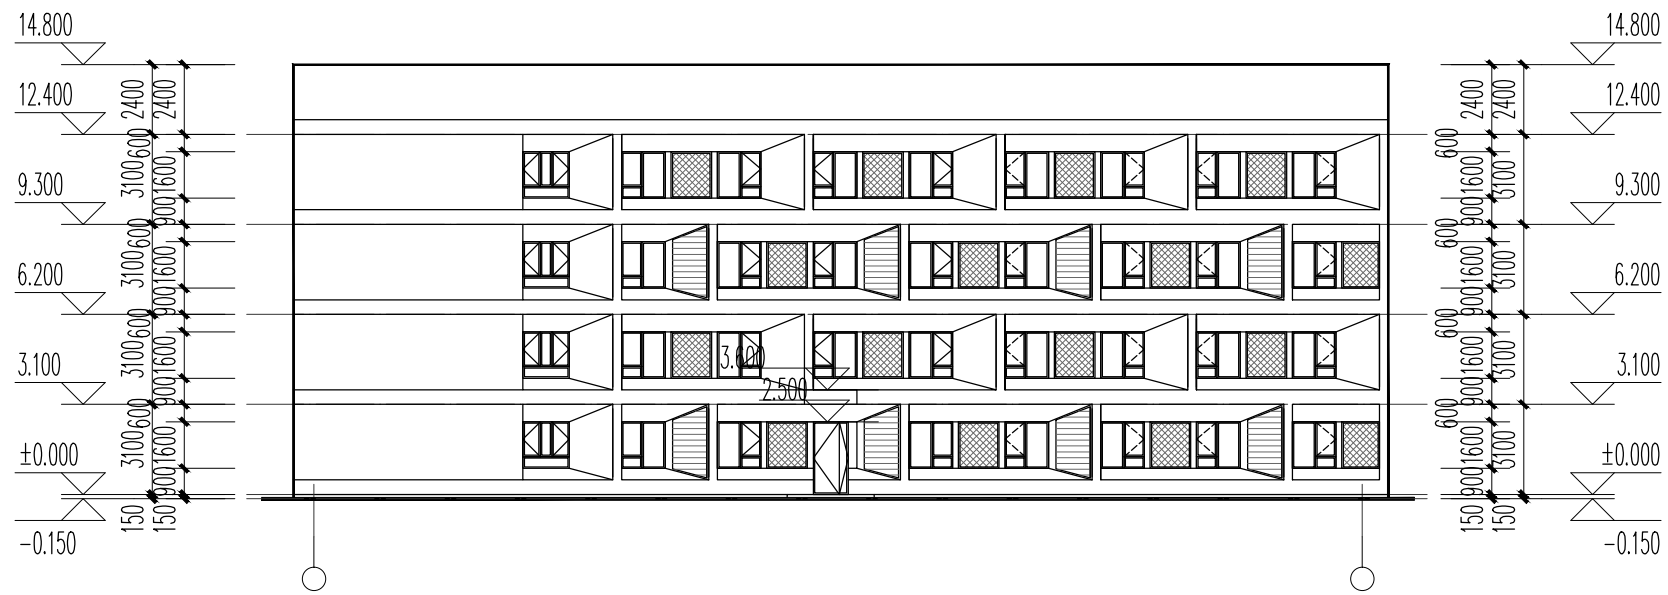

A~H轴立面图

- 米色防雨百叶
- 灰色防雨百叶
- 米色乳胶漆