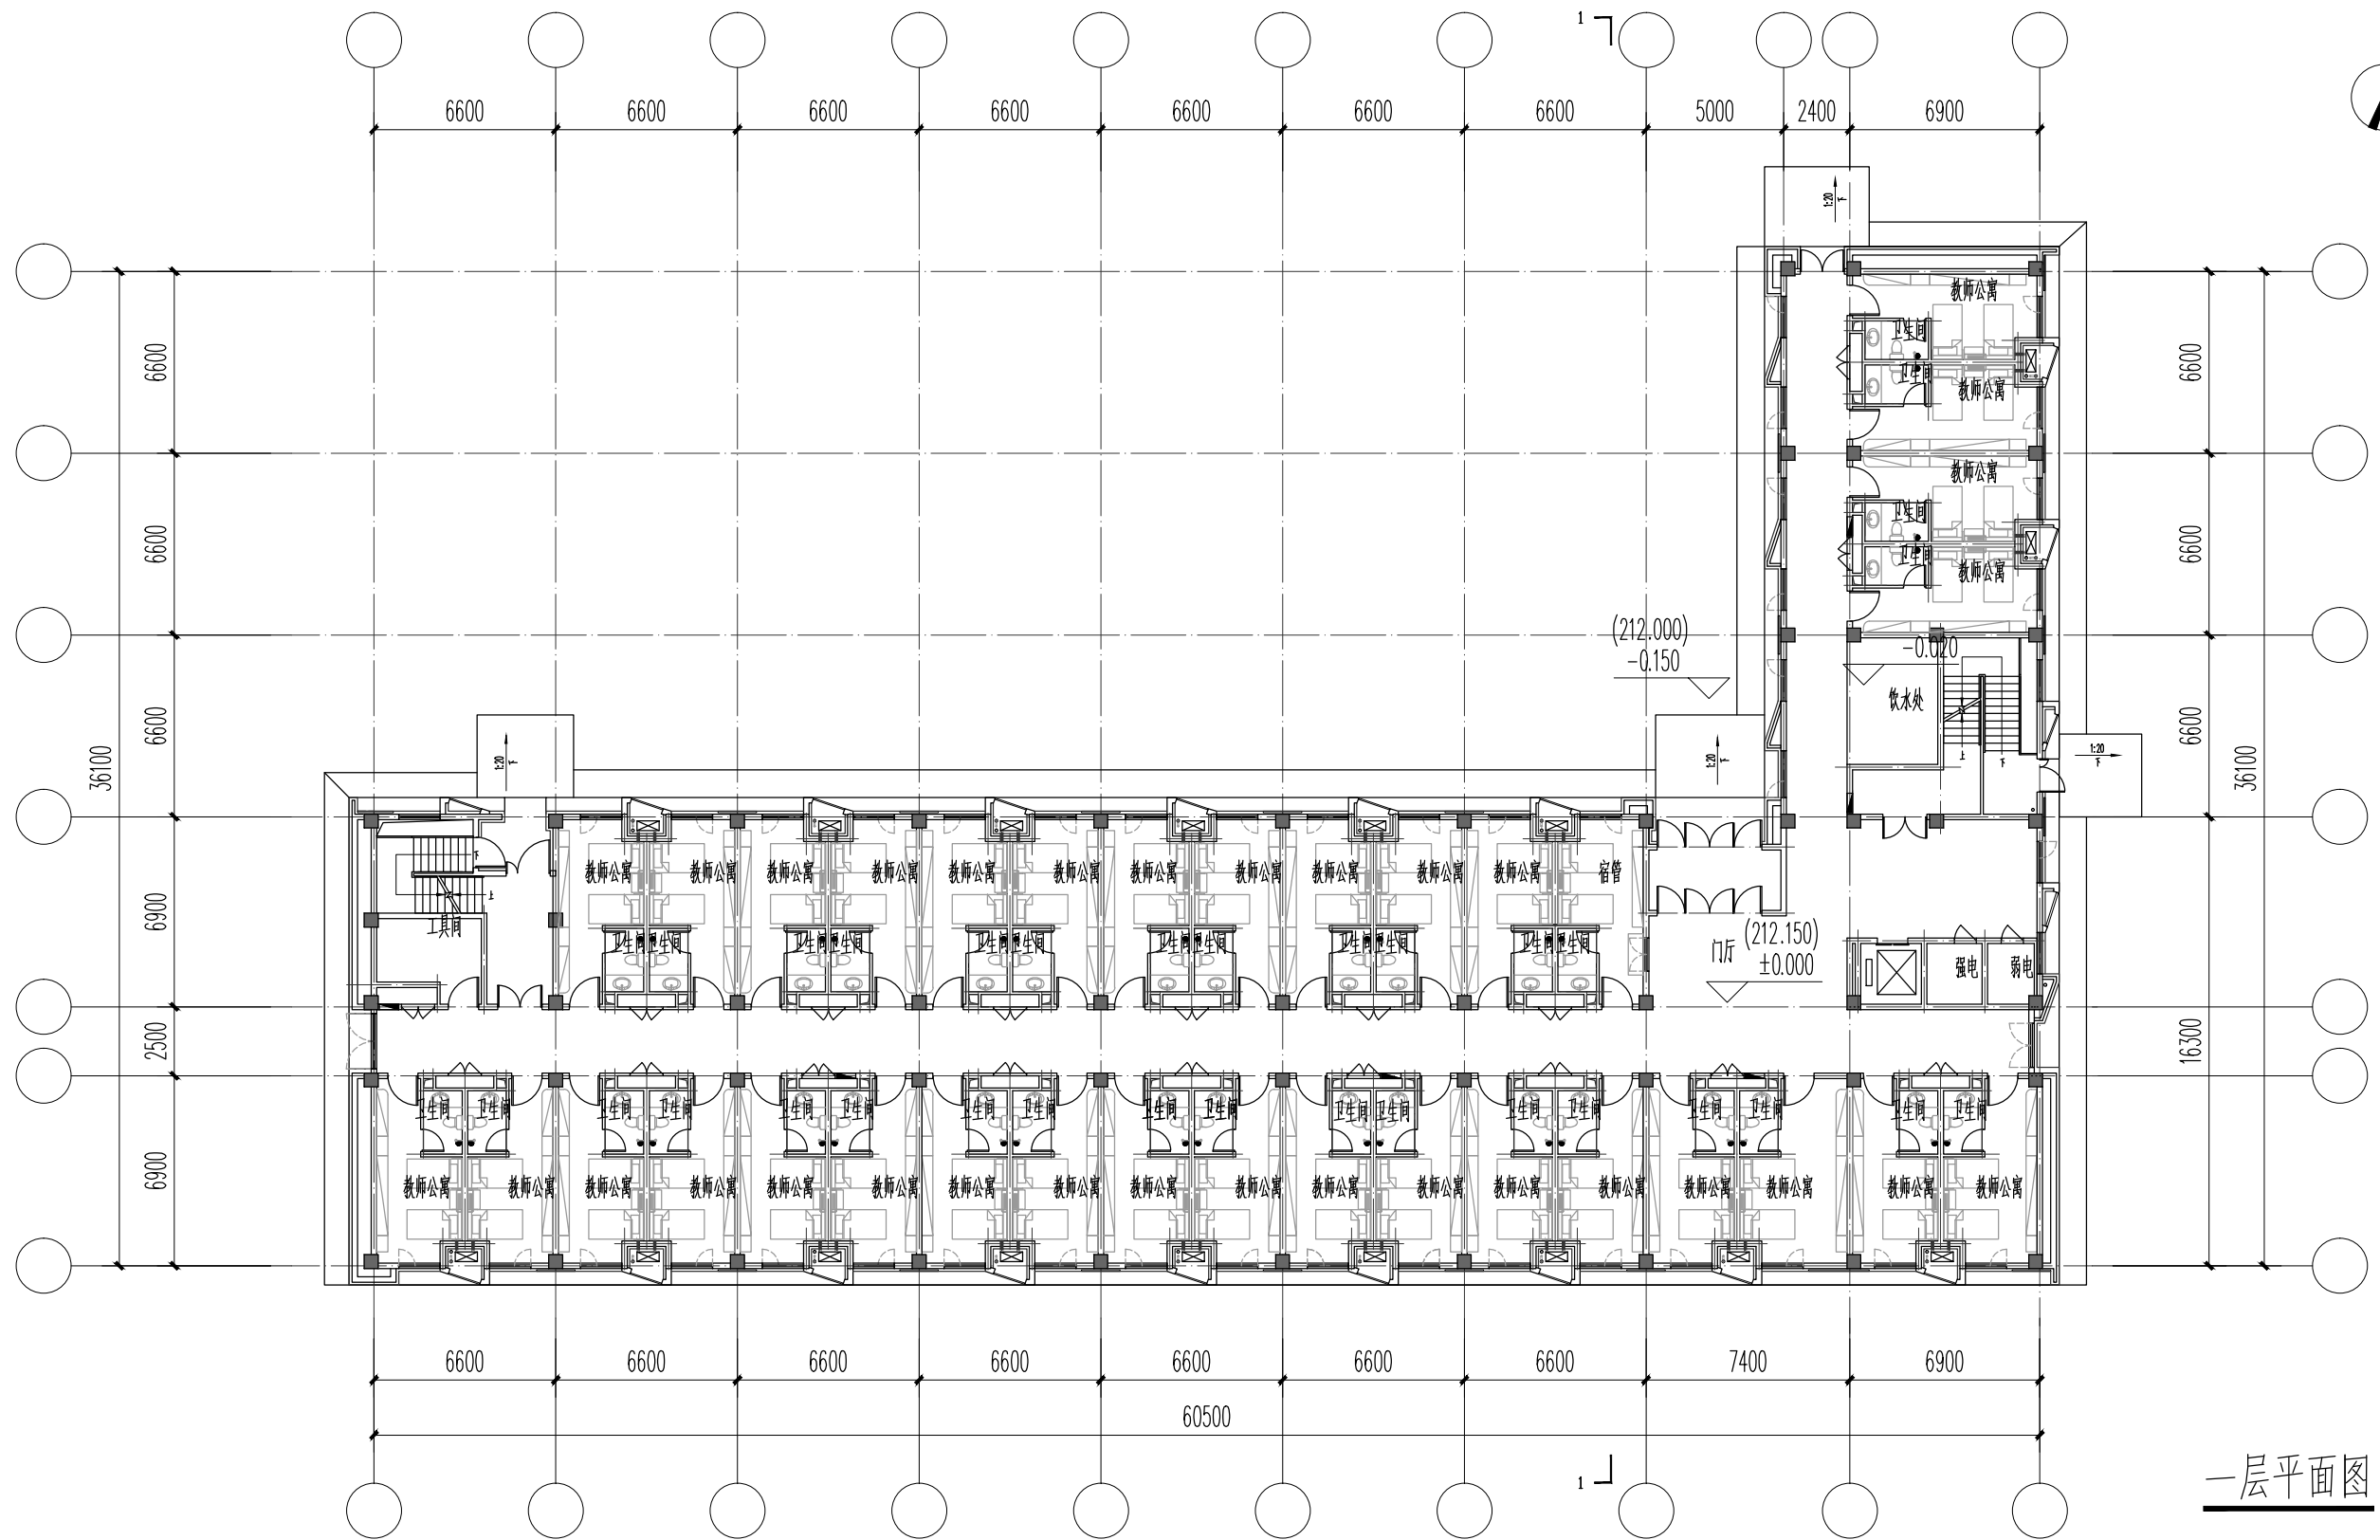

地下一层平面图

一层平面图

天津华汇工程建筑设计有限公司
HUAHUI ARCHITECTURAL DESIGN & ENGINEERING CO., LTD.

设计证书编号甲级 A112002496

工程项目
PROJECT TITLE
图纸名称
DRAWING NAME

洛阳市葛家岭学校项目
教师公寓一层平面图

2022.06

二层平面图