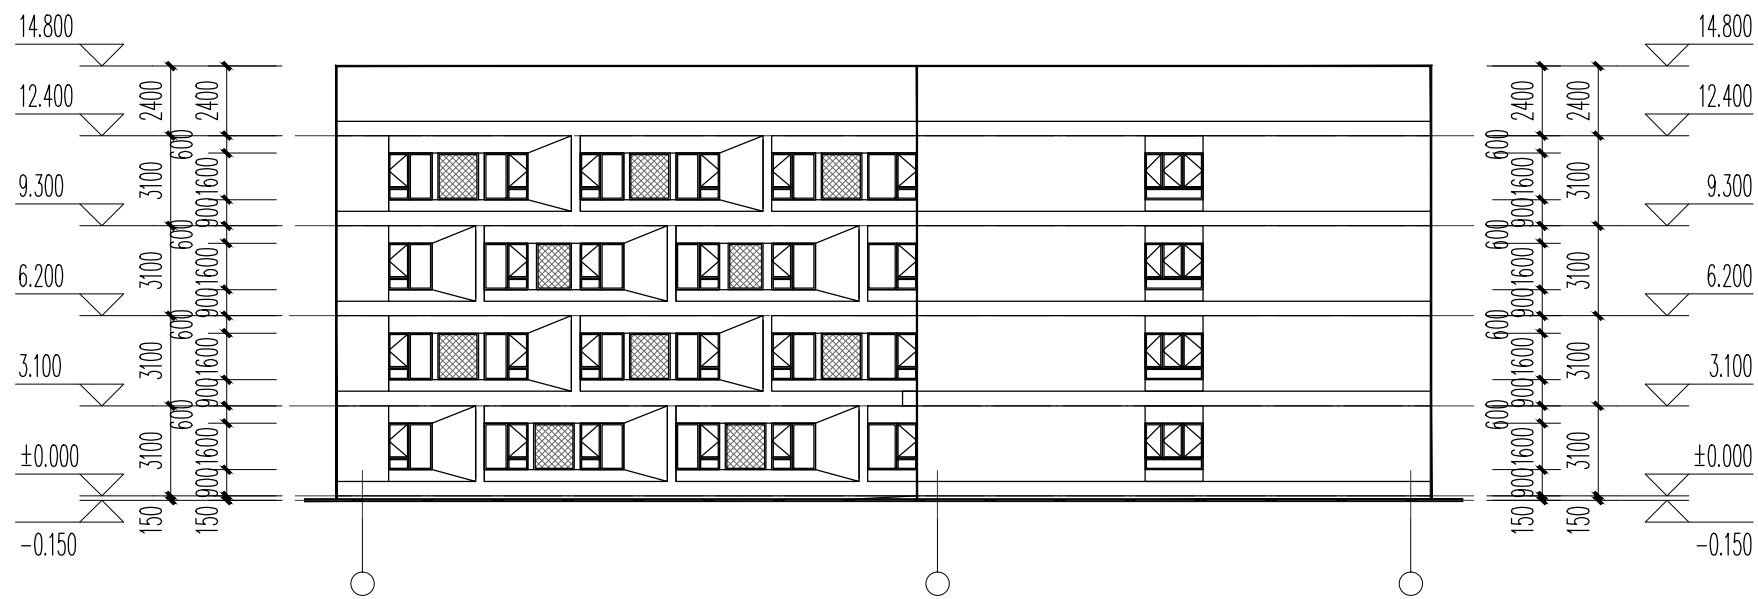

H~A轴立面图

- 米色防雨百叶
- 灰色防雨百叶
- 米色乳胶漆