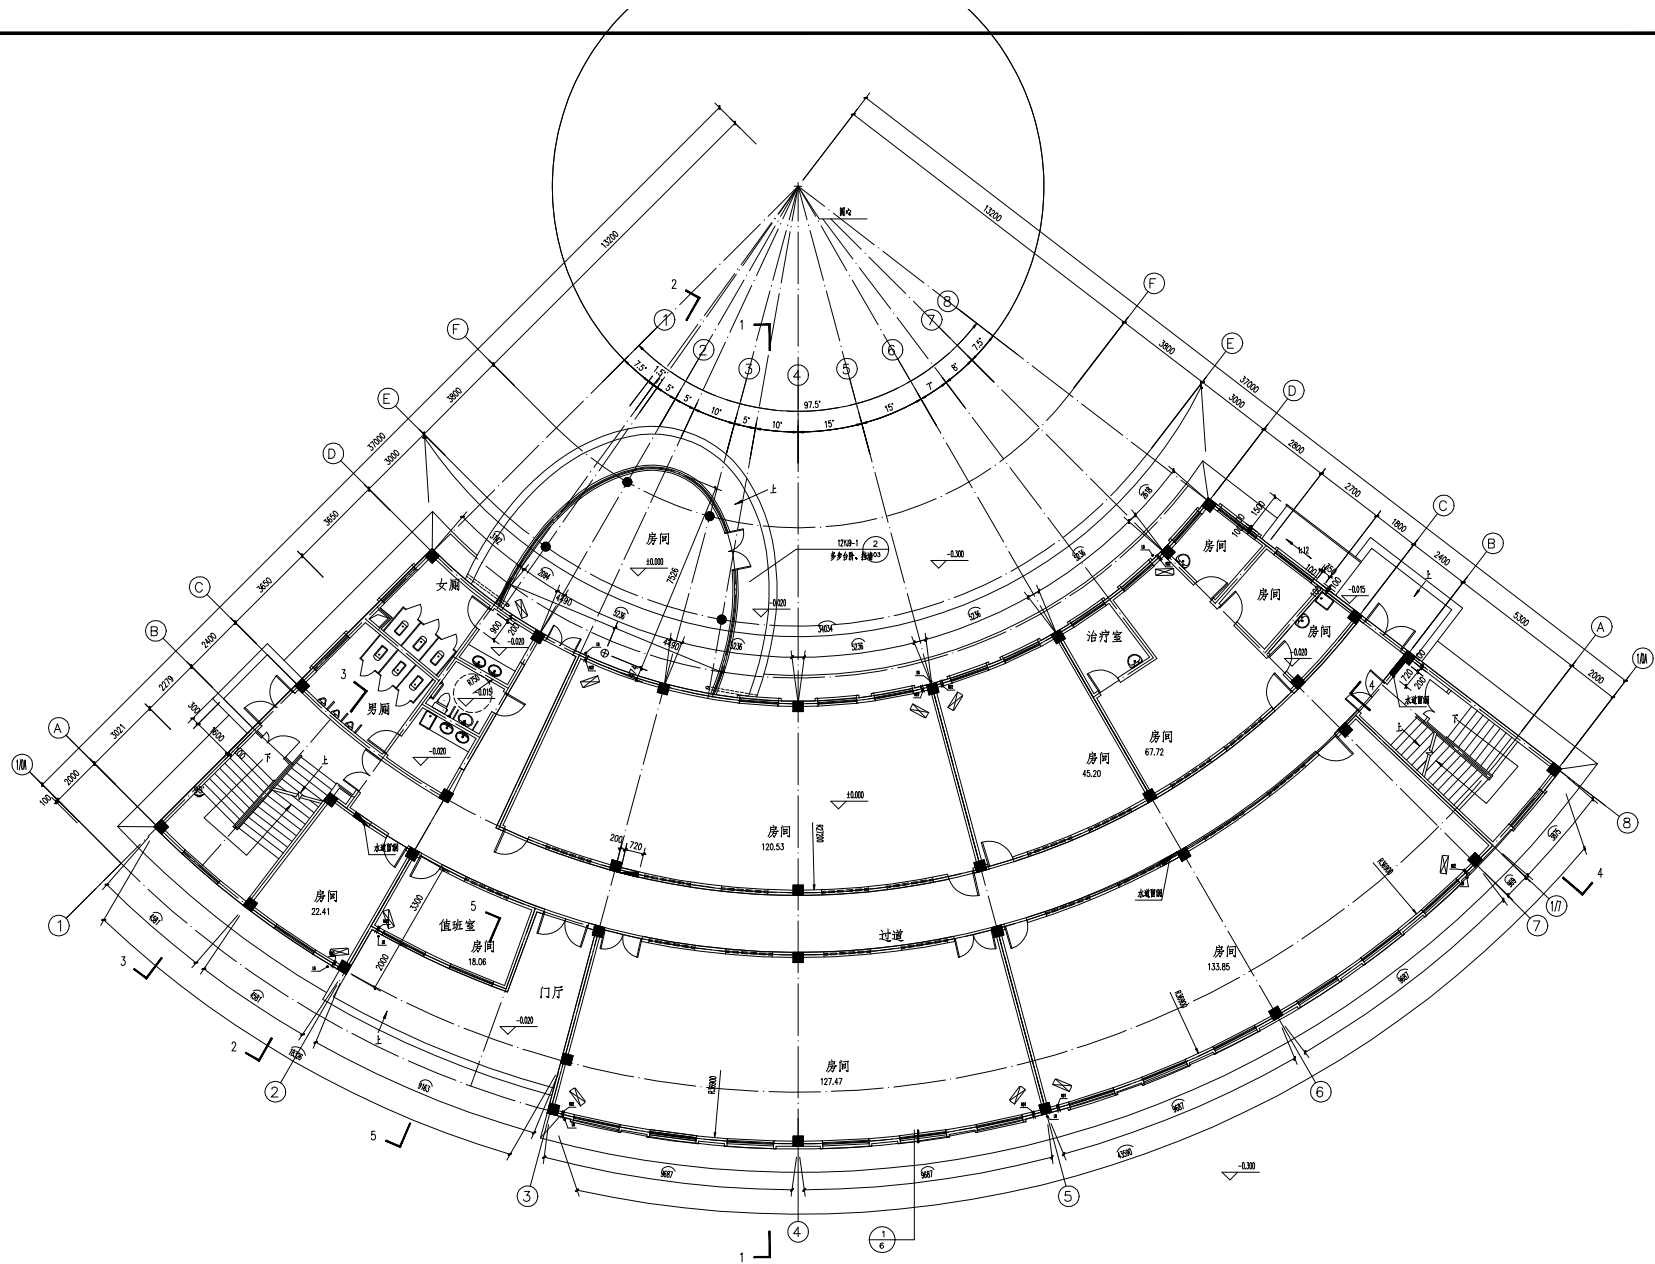

日间照料中心

一层平面图 1:100