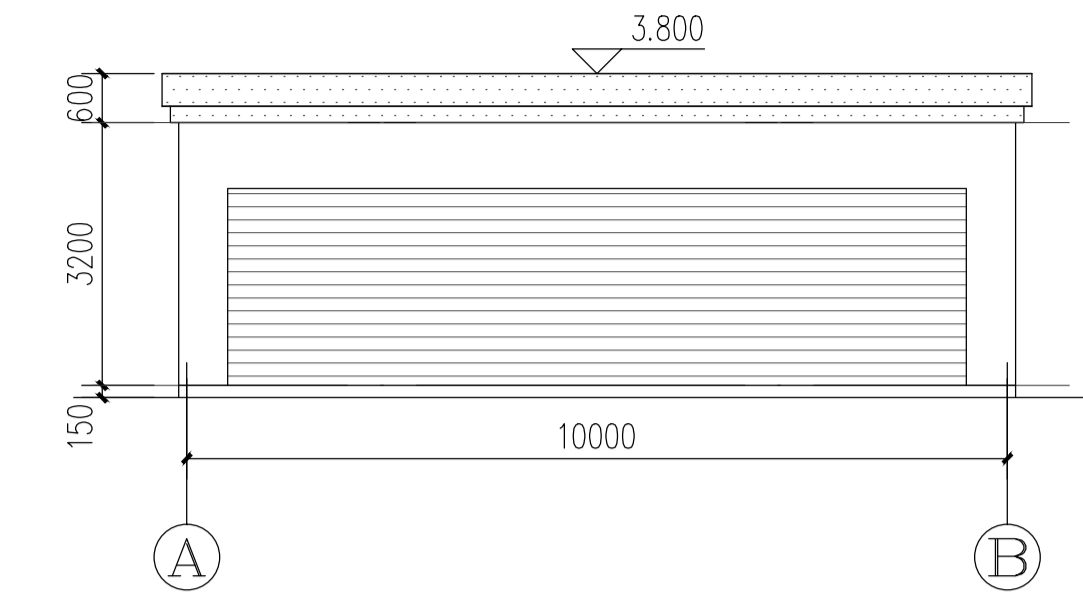

一层平面图 1:300

屋顶层平面图 1:300

东立面 1:300

西立面 1:300

南立面 1:300

1-1剖面 1:300

北立面 1:300

- 蓝色真石漆
- 米灰色真石漆