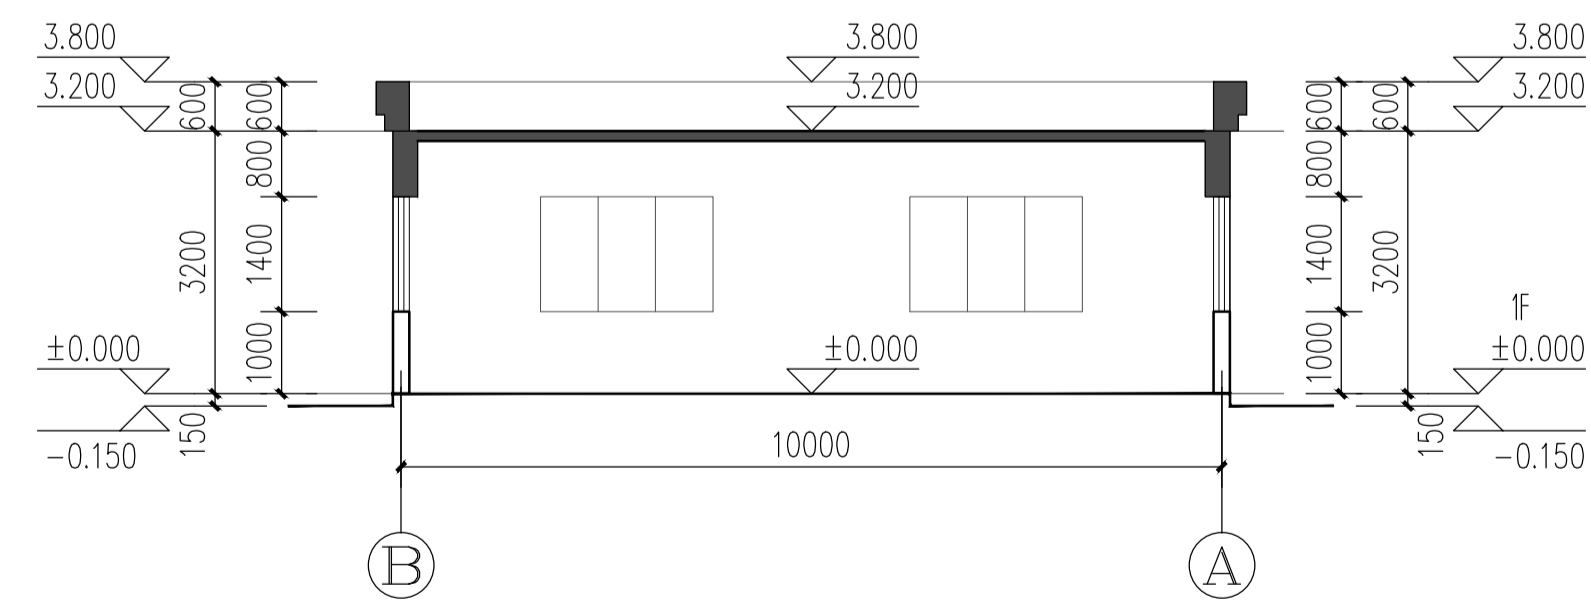

一层平面图 1:300

屋顶层平面图 1:300

东立面 1:300

西立面 1:300

南立面 1:300

1-1剖面 1:300

北立面 1:300

- 蓝色真石漆
- 米灰色真石漆