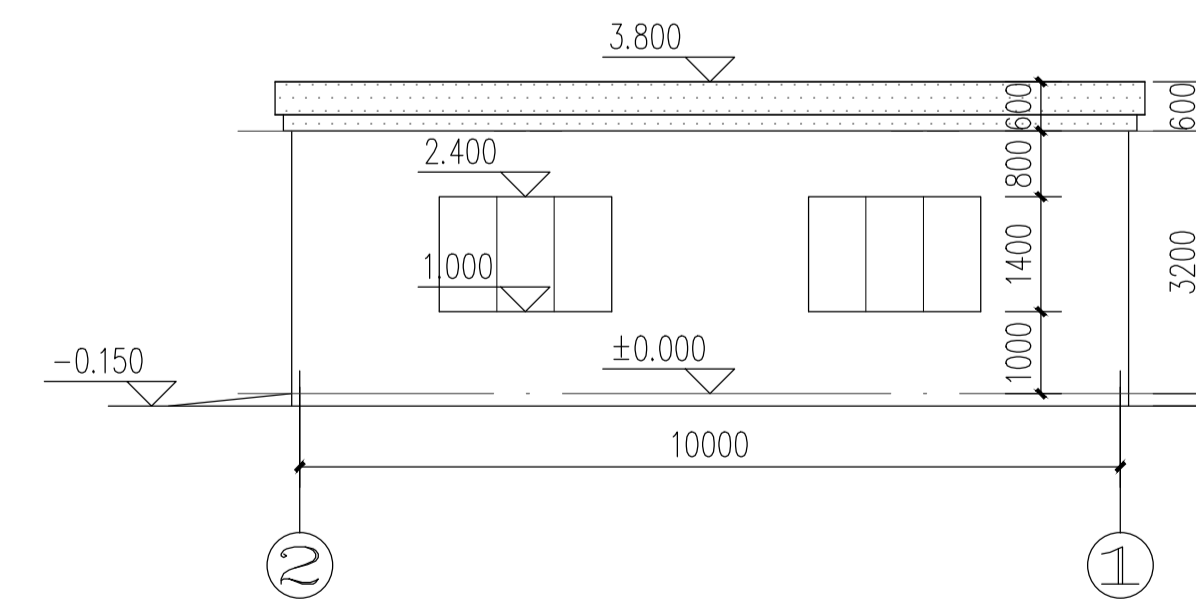

一层平面图 1:300

屋顶层平面图 1:300

东立面 1:300

西立面 1:300

南立面 1:300

1-1剖面 1:300

北立面 1:300

- 蓝色真石漆
- 米灰色真石漆