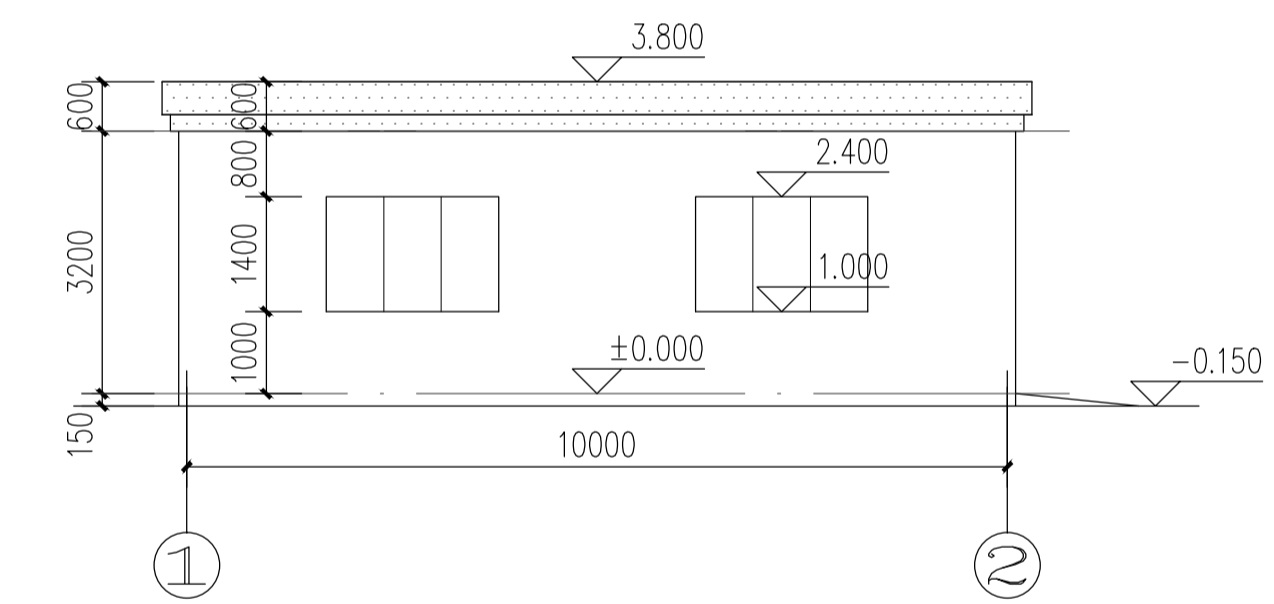

一层平面图 1:300

屋顶层平面图 1:300

东立面 1:300

西立面 1:300

南立面 1:300

1-1剖面 1:300

北立面 1:300

- 蓝色真石漆
- 米灰色真石漆