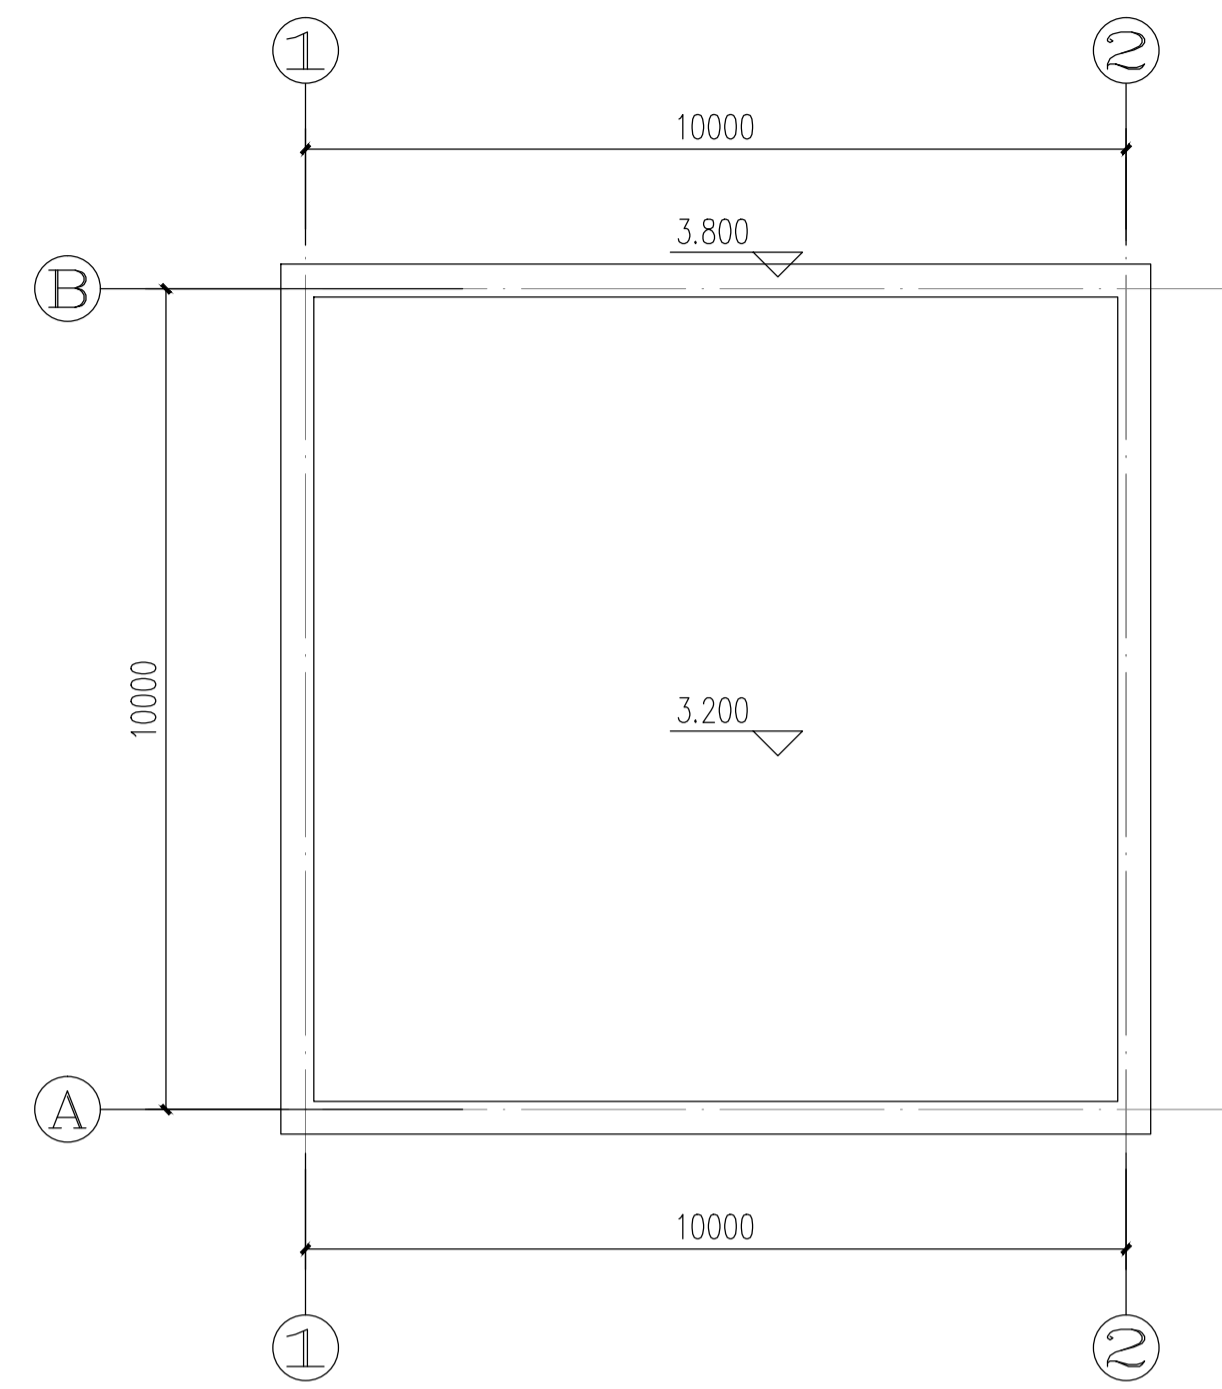

一层平面图 1:300

屋顶层平面图 1:300

东立面 1:300

西立面 1:300

南立面 1:300

1-1剖面 1:300

北立面 1:300

- 蓝色真石漆
- 米灰色真石漆