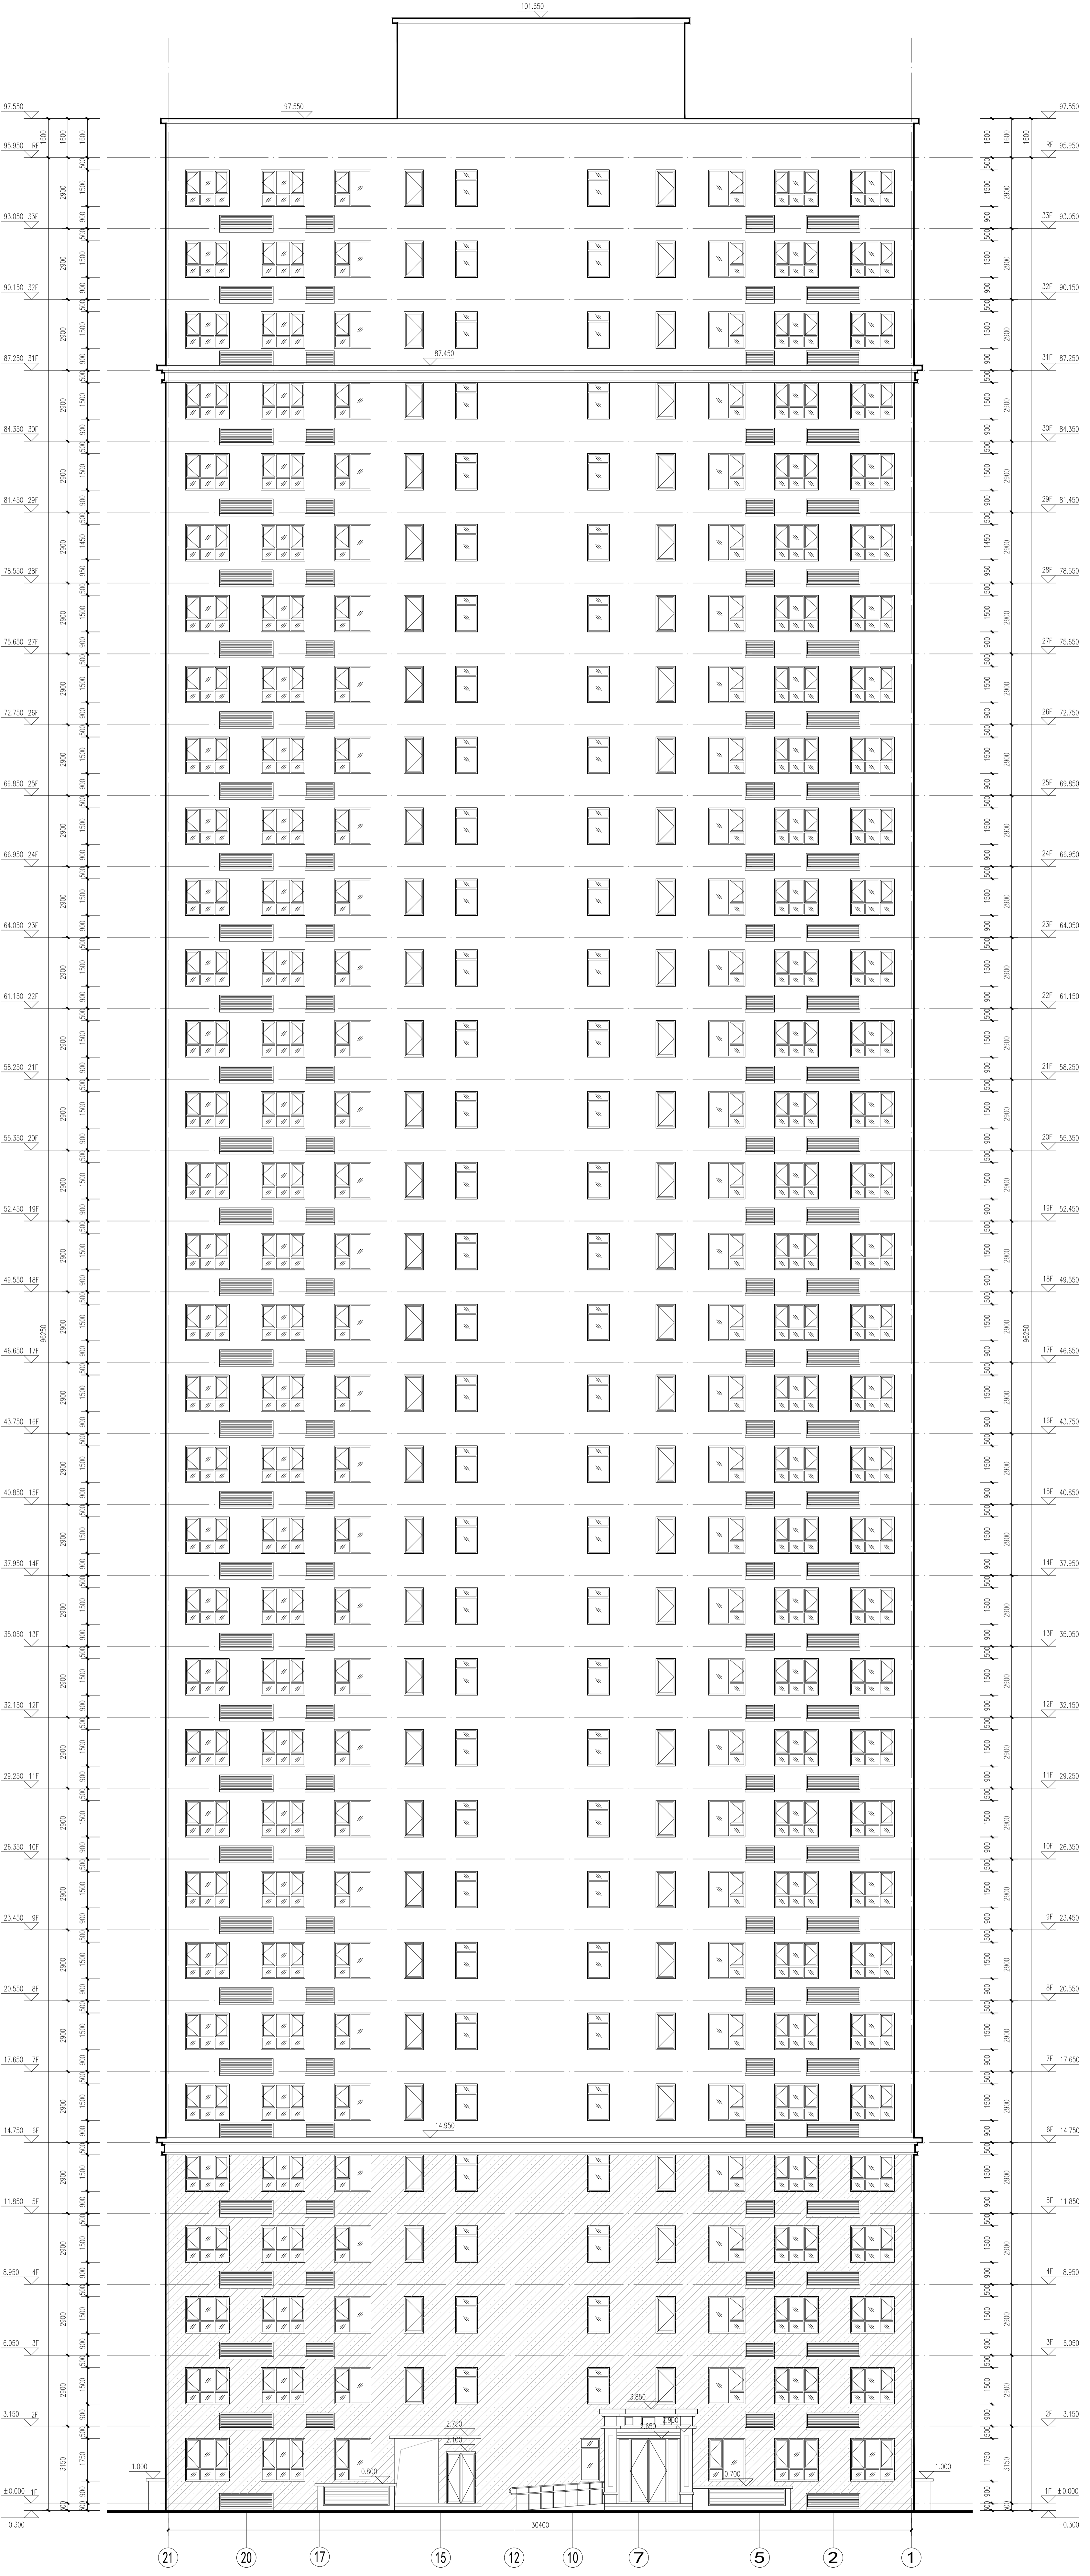

 深棕色大理石
 米黄色大理石

21-1 立面图 1:100

重庆长安设计有限公司
 ARCHITECT DESIGN (CHONGQING) CO., LTD.
 重庆长安设计有限公司
 重庆长安设计有限公司
 重庆长安设计有限公司
 重庆长安设计有限公司

项目名称/Project Name: 10-ZZ-2020-08B
 16号楼
 设计/Design: 于永亮
 审核/Check: 于永亮
 日期/Date: 2020.01

河南卓尔房地产开发有限公司
 西工区史家屯村民安置小区2#地块
 16号楼
 设计/Design: 于永亮
 审核/Check: 于永亮
 日期/Date: 2020.01