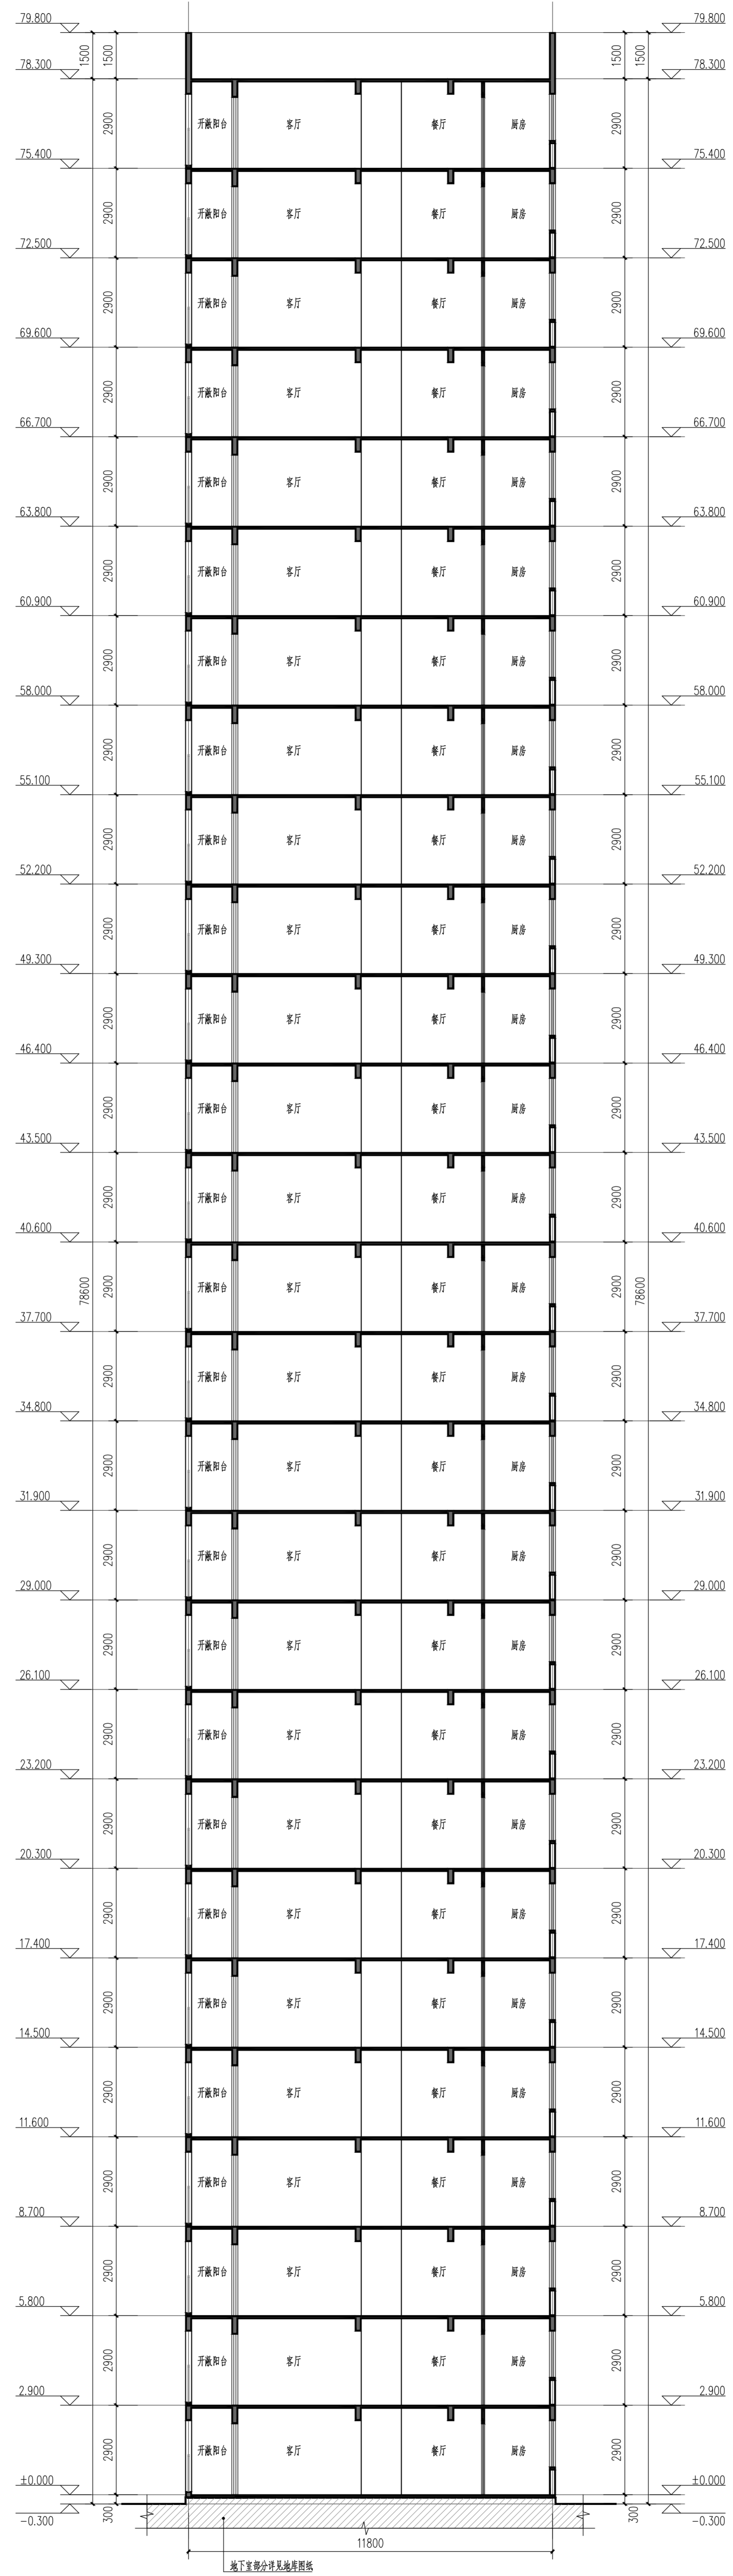

专业	姓名	姓名	日期	专业	姓名	姓名	日期
建筑				暖通			
结构				电气			
给排水							

1-1剖面图 1:100

洛阳规划建筑设计研究院
 有限公司
 LUO YANG PLANNING & ARCHITECTURAL DESIGN INSTITUTE CO., LTD
 地址: 洛阳市涧西区西苑街道西苑社区
 电话: 0379-65110000
 网址: www.lyplanning.com.cn

项目信息
 项目名称: 西工区农武门大街与纱厂北路交叉口西南角地块(全容规划)
 项目地址: 洛阳市西工区
 项目阶段: 1#楼

设计团队
 项目负责人: 张红军
 项目负责人: 张红军
 项目负责人: 张红军
 项目负责人: 张红军
 项目负责人: 张红军

图名	1-1剖面图
图例	建筑
比例	1:100
日期	2023.12
设计阶段	方案
设计人	张红军
审核人	张红军
审批人	张红军
设计时间	2023.12
设计地点	洛阳
设计单位	洛阳规划建筑设计研究院有限公司