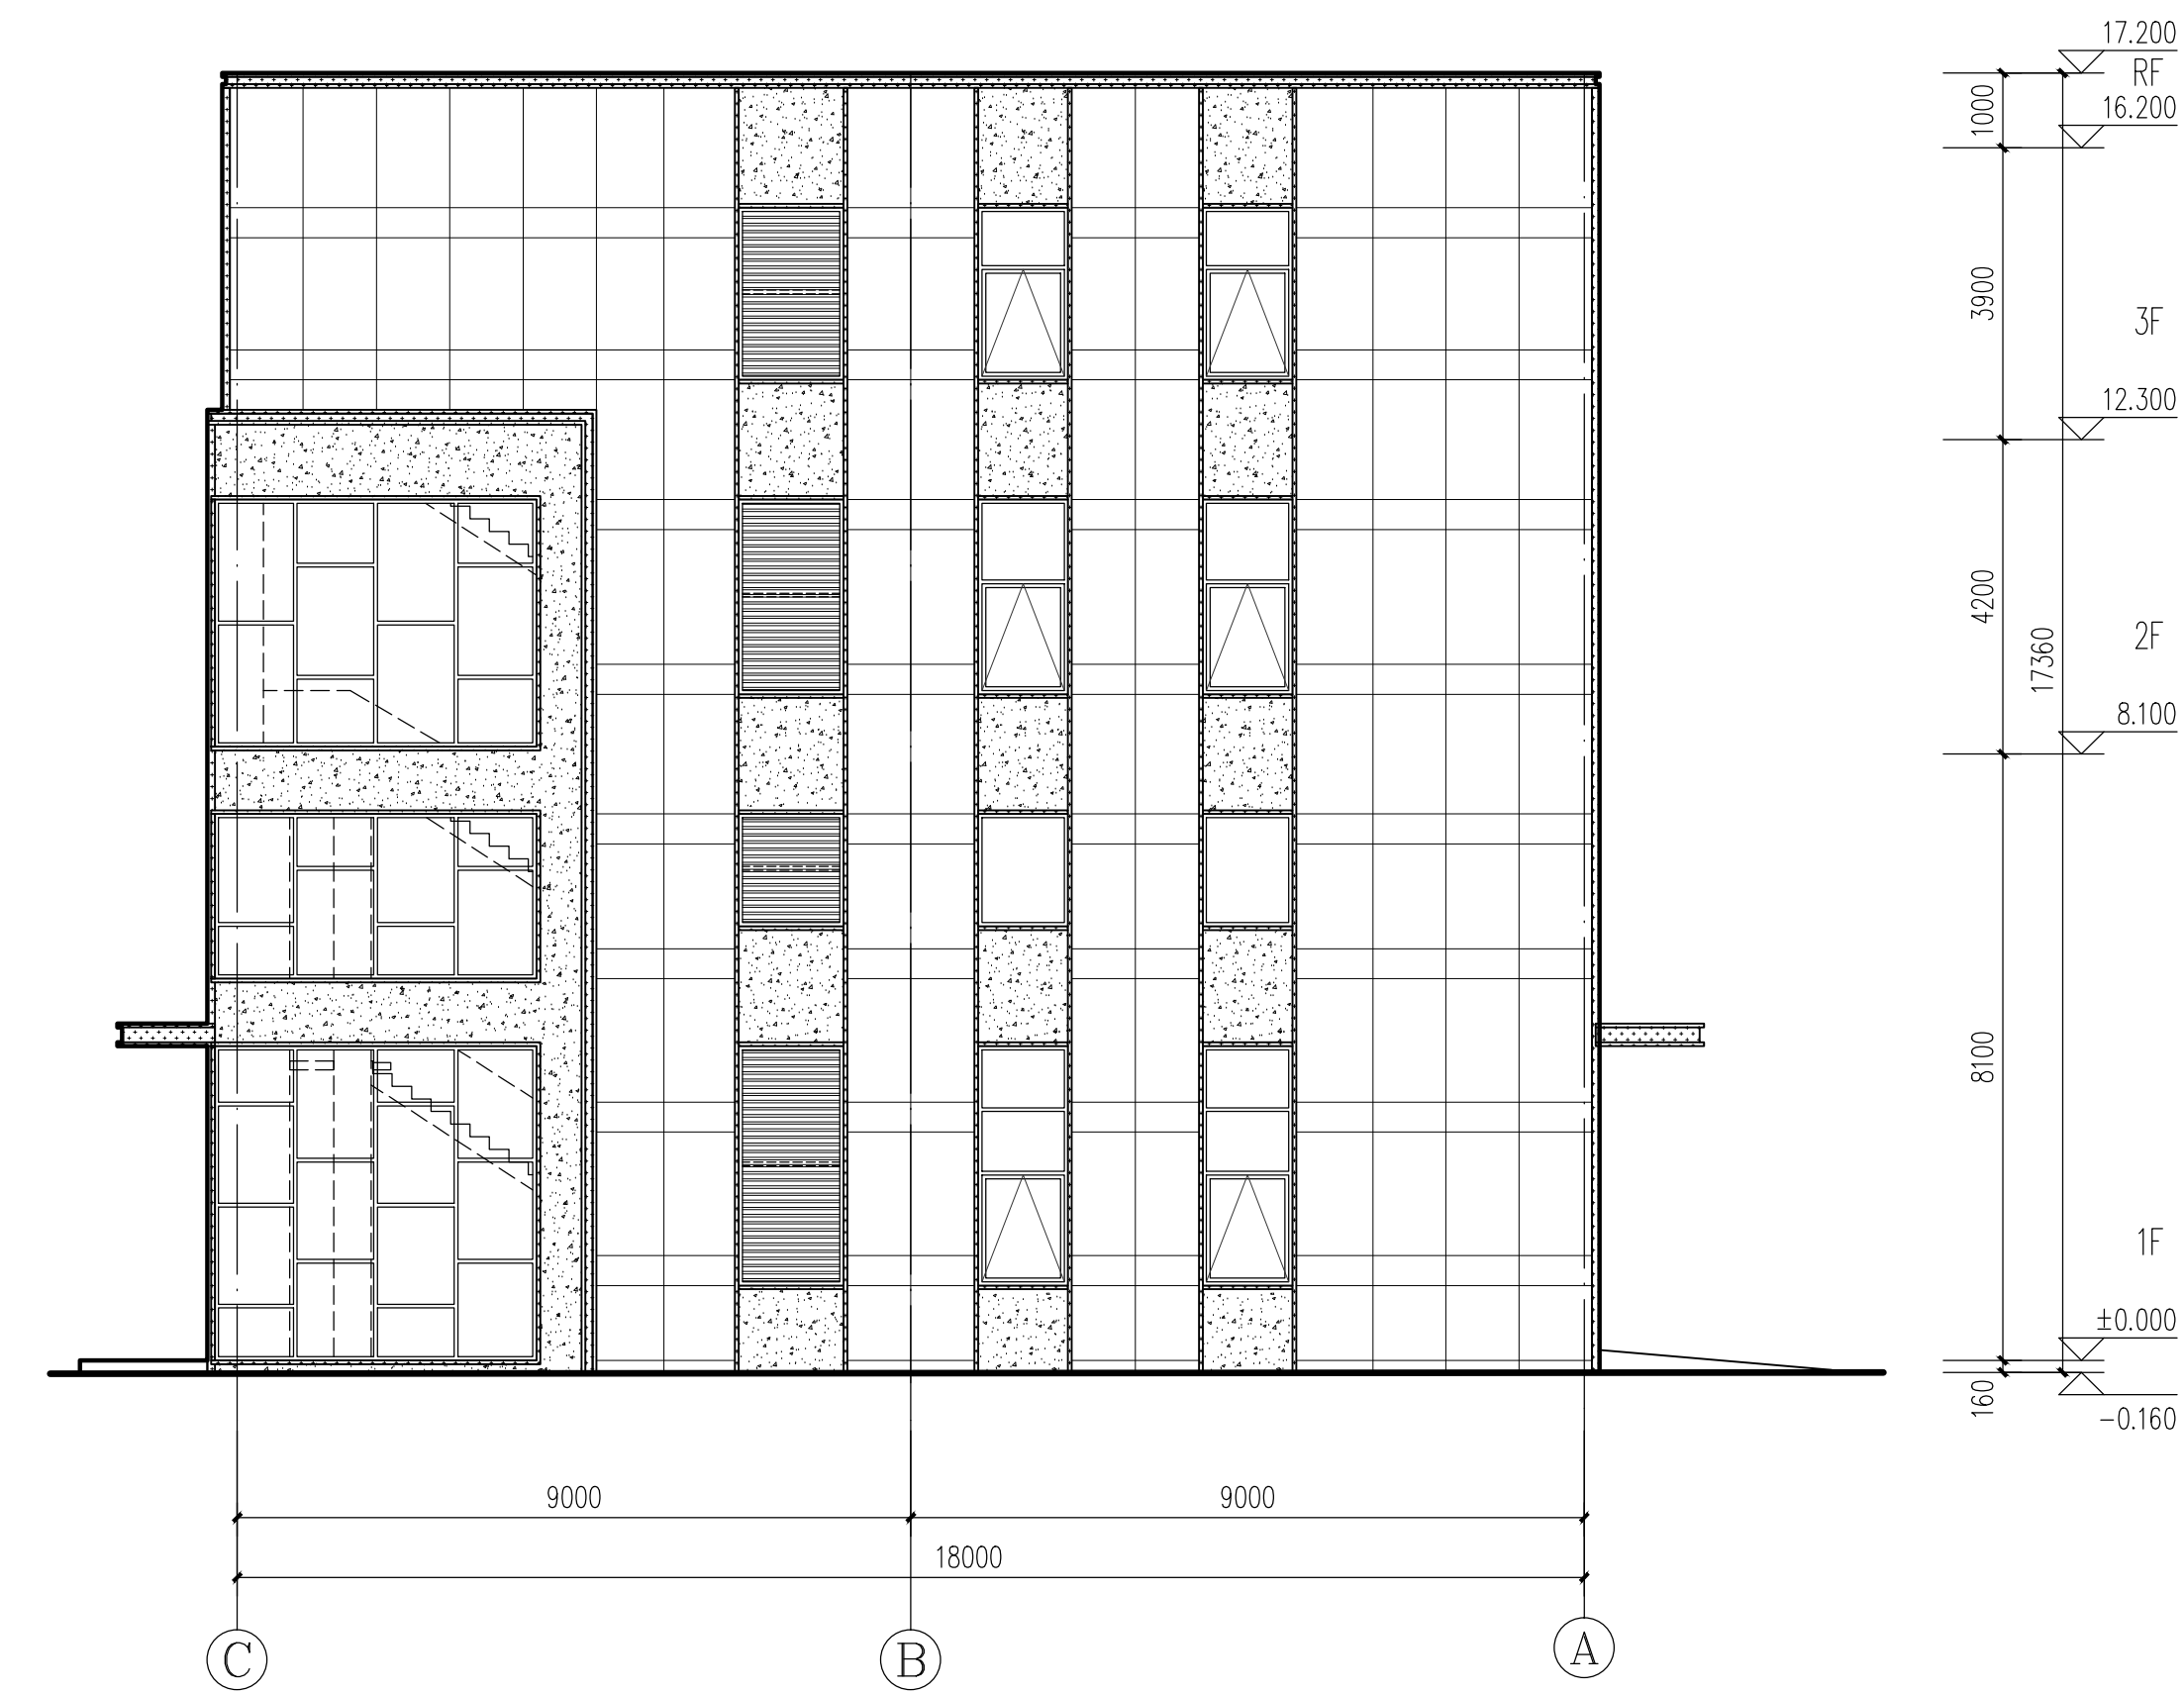

③轴-①轴立面图 1:100