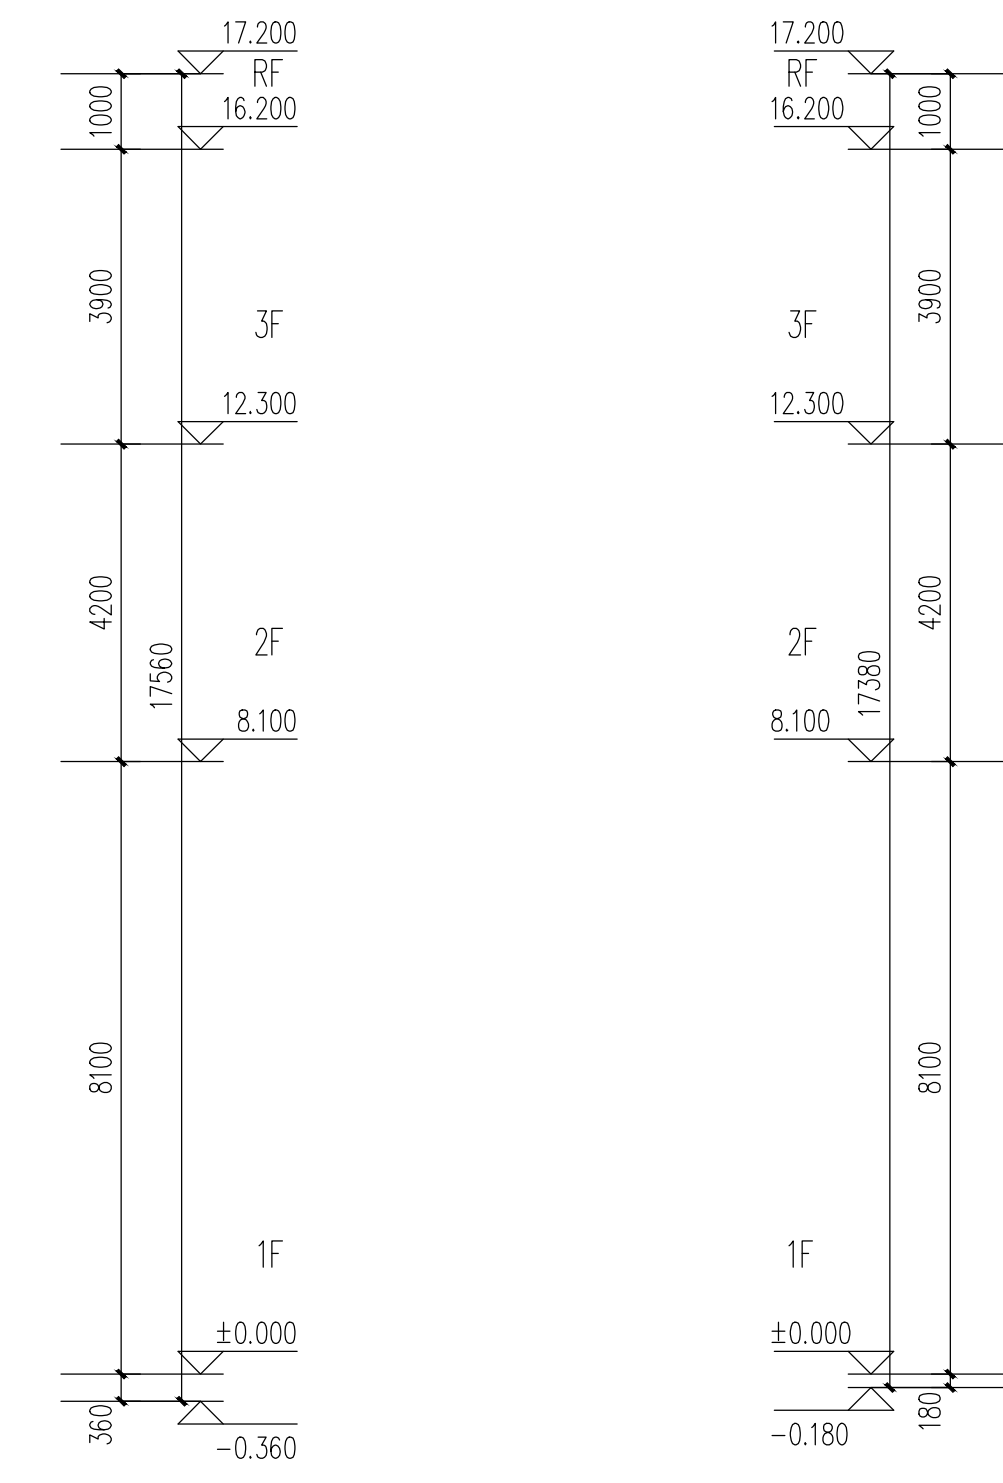

SUNRISE
徐辉设计股份有限公司
XU HUI ARCHITECTURE DESIGN CO., LTD.
建筑工程: 甲级 证书编号: A141014042
城乡规划: 乙级 证书编号: (建)城规编152010

中国 郑州市郑东新区和顺街6号A座
电话: 0371-65656666 65326767
邮箱: sunrise323@126.com
网址: www.sunrise323.com

业主: 洛阳锦石智荟产业园管理有限公司

项目名称: 中南高科·人工智能智荟产业园项目

子项目名称: 7#楼

设计阶段: 报建图

设计号: 2023-042

合同号: GK-0291-LY-10018025-SJ-2023-11-1

归档号: 23042-07

当前版本: 第 1 版 第 次修改

方案/日期: 暖通/日期

建筑/日期: 给排水/日期

结构/日期: 电气/日期

批准: 徐辉

审核: 徐彤

项目负责人: 李冬敏

专业负责人: 王广森

校对: 王广森

设计制图: 常沙

出图专用章

执业专用章

图纸名称: 1#轴-9轴立面图 A#轴-C轴立面图 C#轴-A轴立面图

设计专业: 建筑 图号: 06

比例: 1:100 出图日期: 2023.10