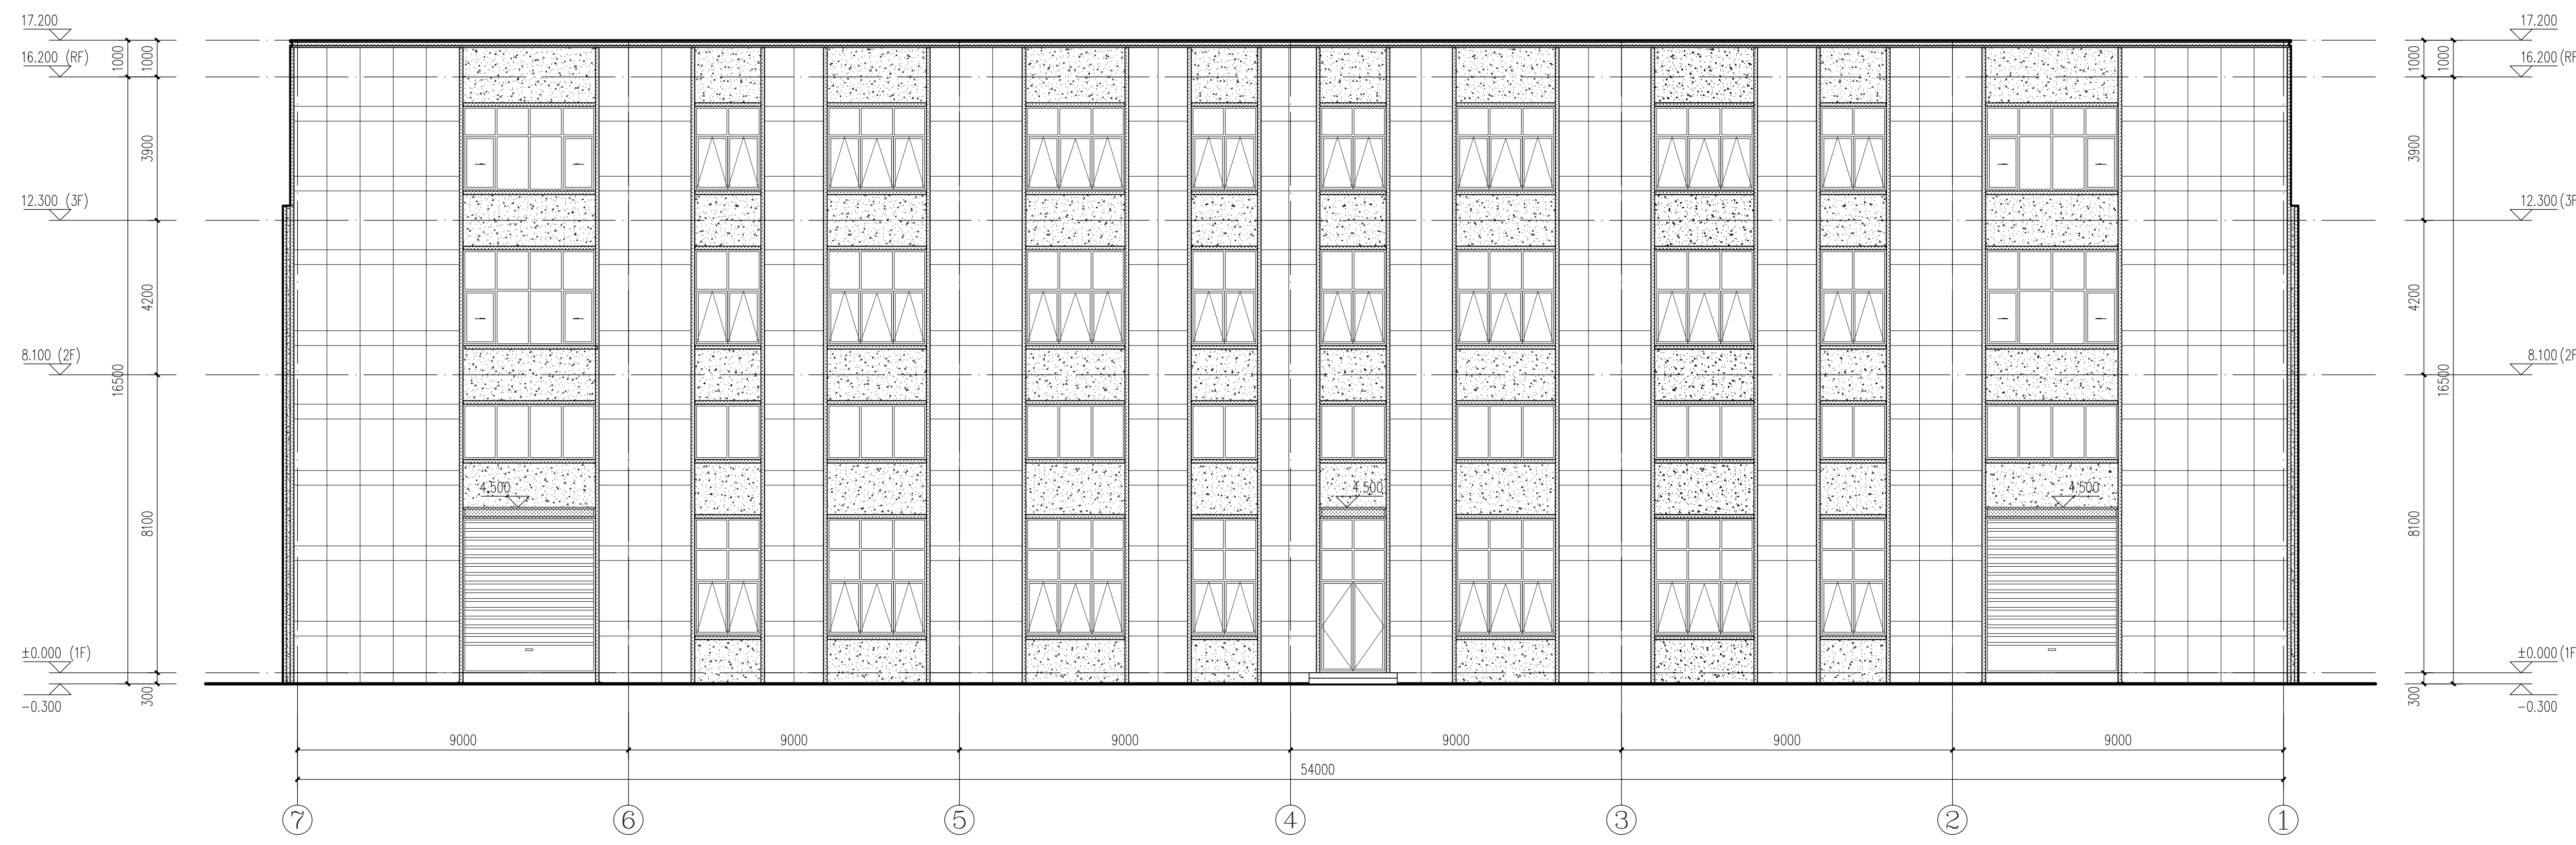

①轴-⑦轴立面图 1:100

⑦轴-①轴立面图 1:100

SUNRISE
徐辉设计股份有限公司
XU HUI ARCHITECTURE DESIGN CO., LTD.
建筑工程: 甲级 证书编号: A141014042
城乡规划: 乙级 证书编号: (建) 城规编152010

中国 郑州市郑东新区和顺街6号A座
电话: 0371-6556666 65326767
邮箱: sunrise323@126.com
网址: www.sunrise323.com

业主: 洛阳锦石智荟产业园管理有限公司

项目名称: 中南高科·人工智能智荟产业园项目

子项名称: 21#楼

设计阶段: 报建图

设计号: 2023-042

合同号: GK-0291-LY-10018025-SJ-2023-11-1

归档号: 23042-21

当前版本: 第 1 版 第 次修改

设计专业	建筑	图号	06
比例	1:100	出图日期	2023.10