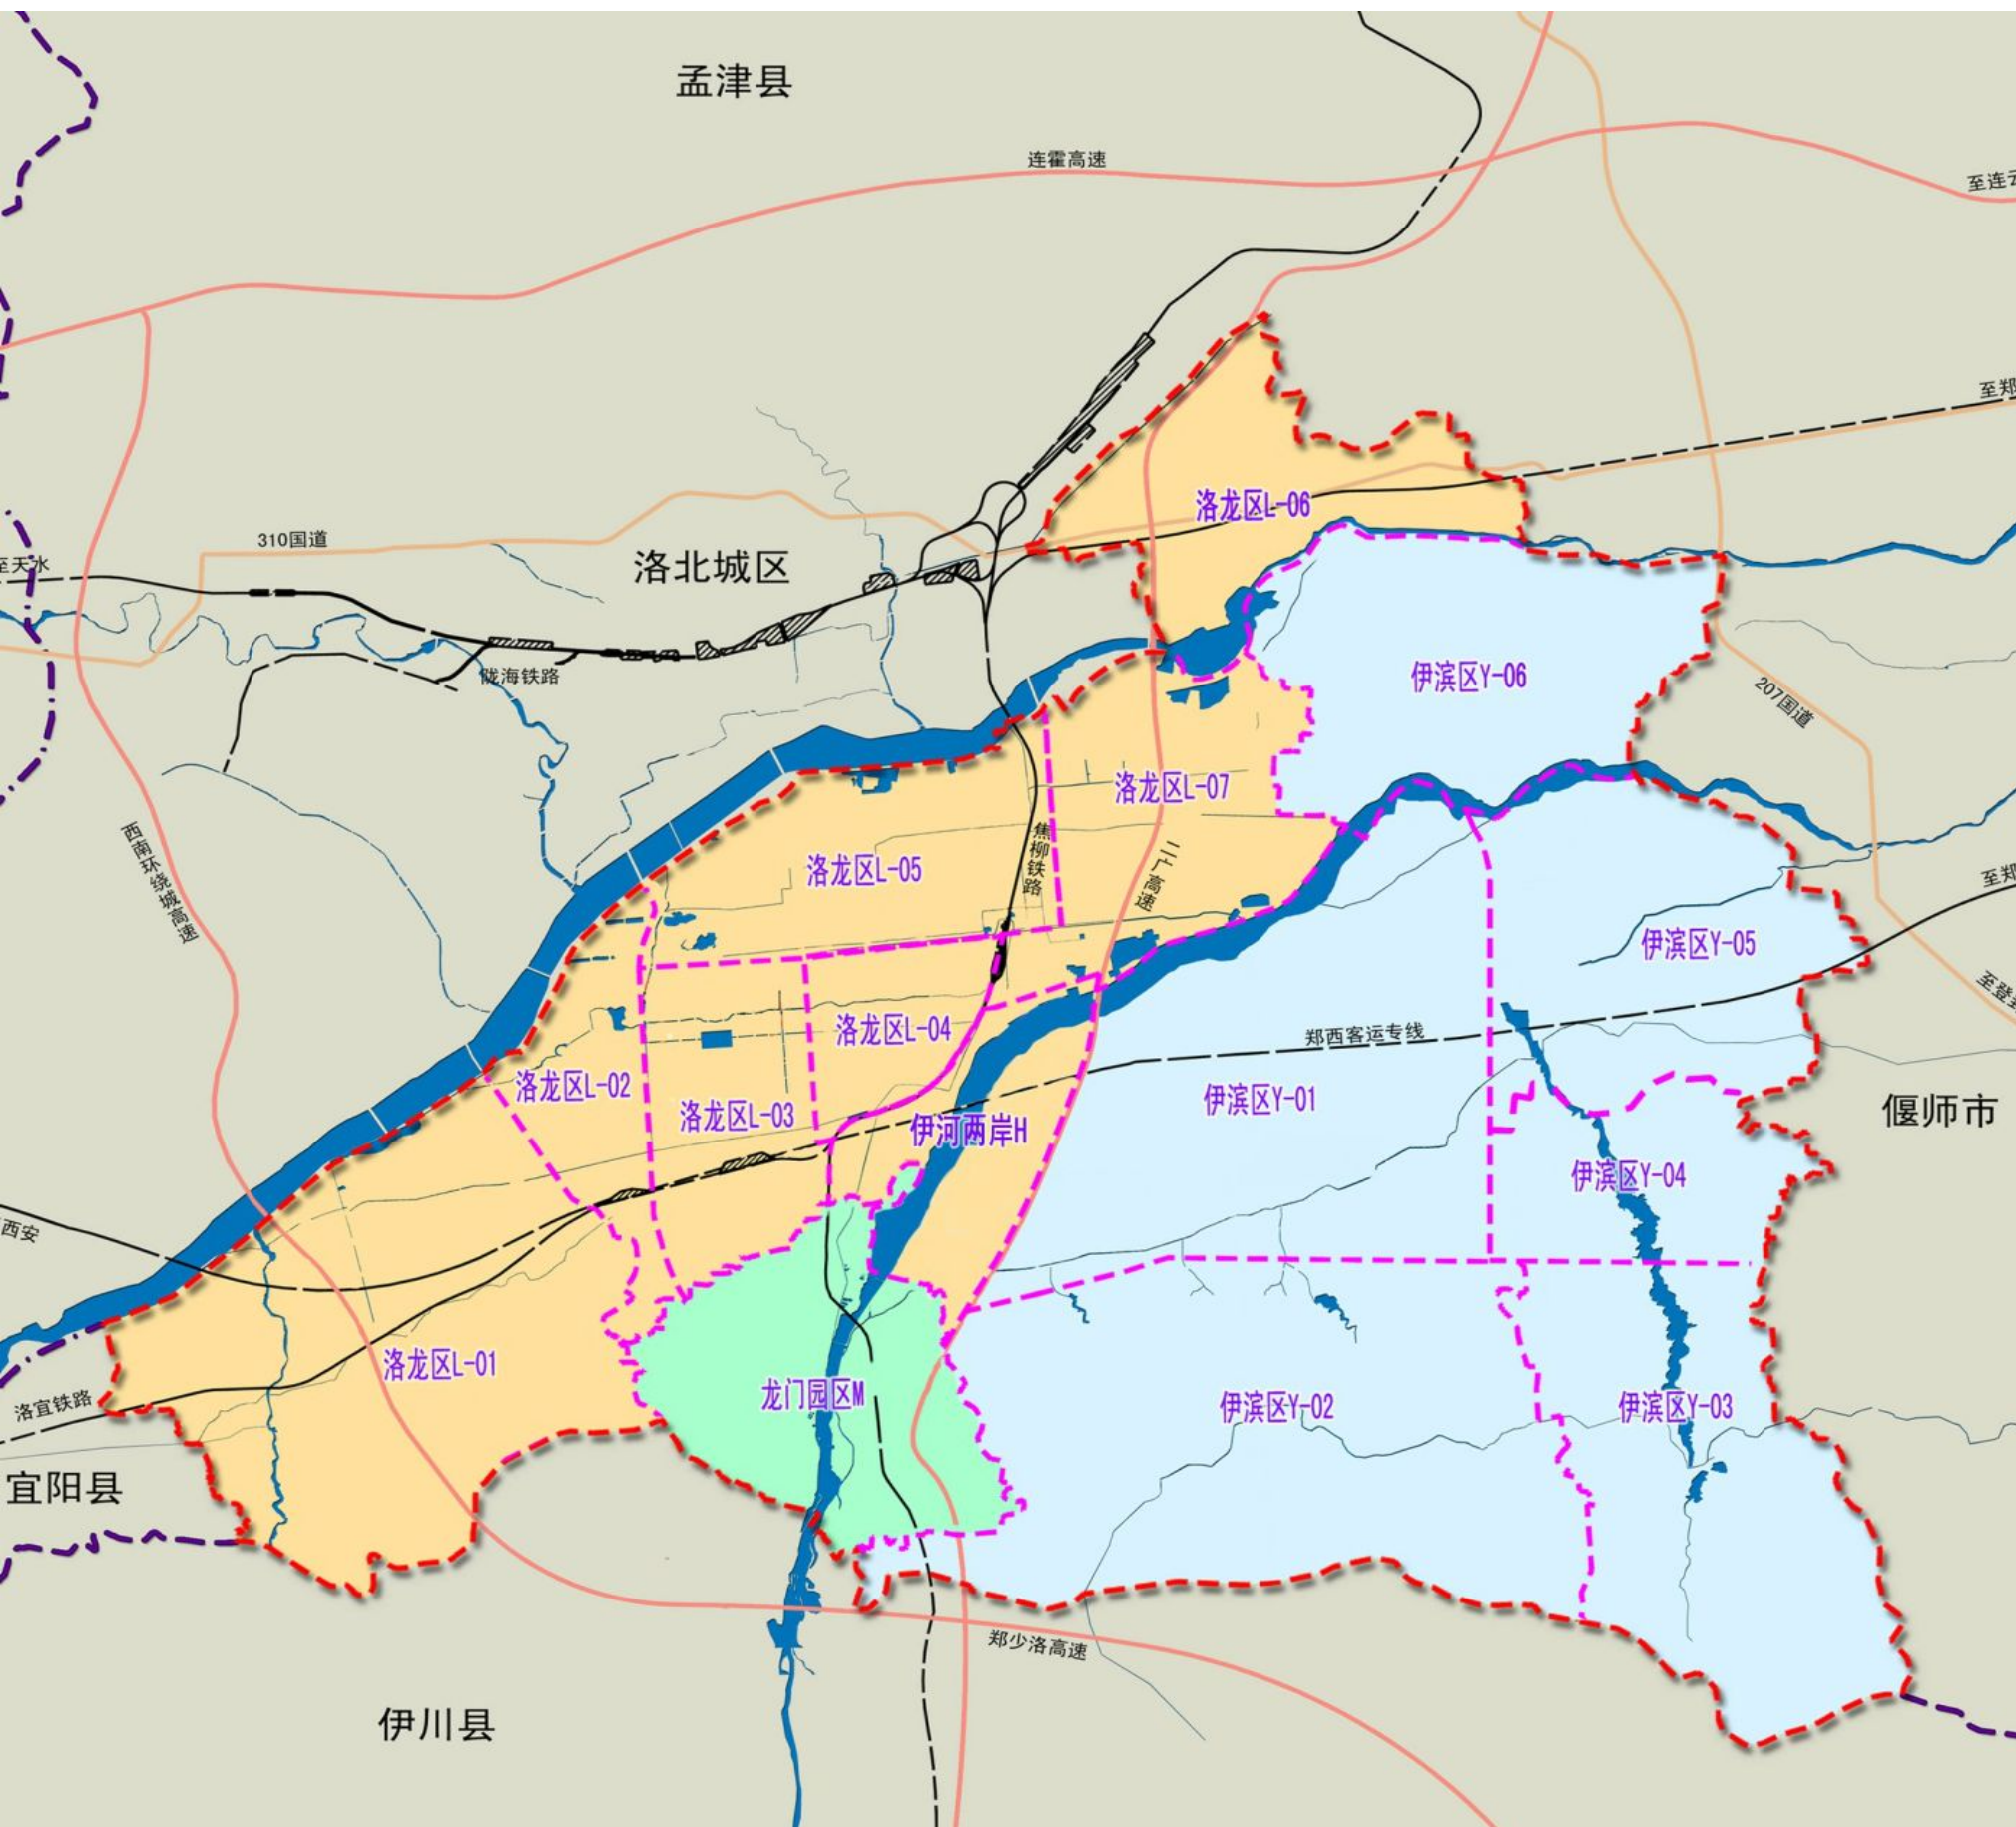

# 总体布局规划

《洛阳新区中小学校幼儿园布局规划（2015-2020）》规划范围：北至洛河、南至伊川边界、西至宜阳边界、东至偃师高龙边界，规划面积515平方公里，共分为洛龙区、伊滨区、龙门园区、伊河两岸等片区。规划人口203.92万人。规划期限为2015年—2020年。

共规划中学102所3723班，生均用地23.4平方米，班额50人；

共规划小学169所4968班，生均用地17.4平方米，班额45人；

共规划幼儿园331所2506班，生均用地13.1平方米，班额30人。